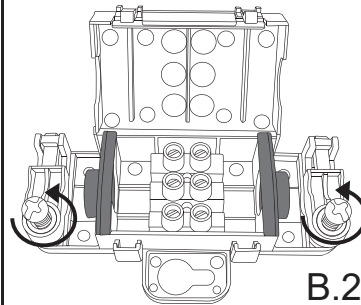

1A1

1A2

1A

1B1

B.1

B.2

B.3

1B2

B.4

B.5

B.6

1B