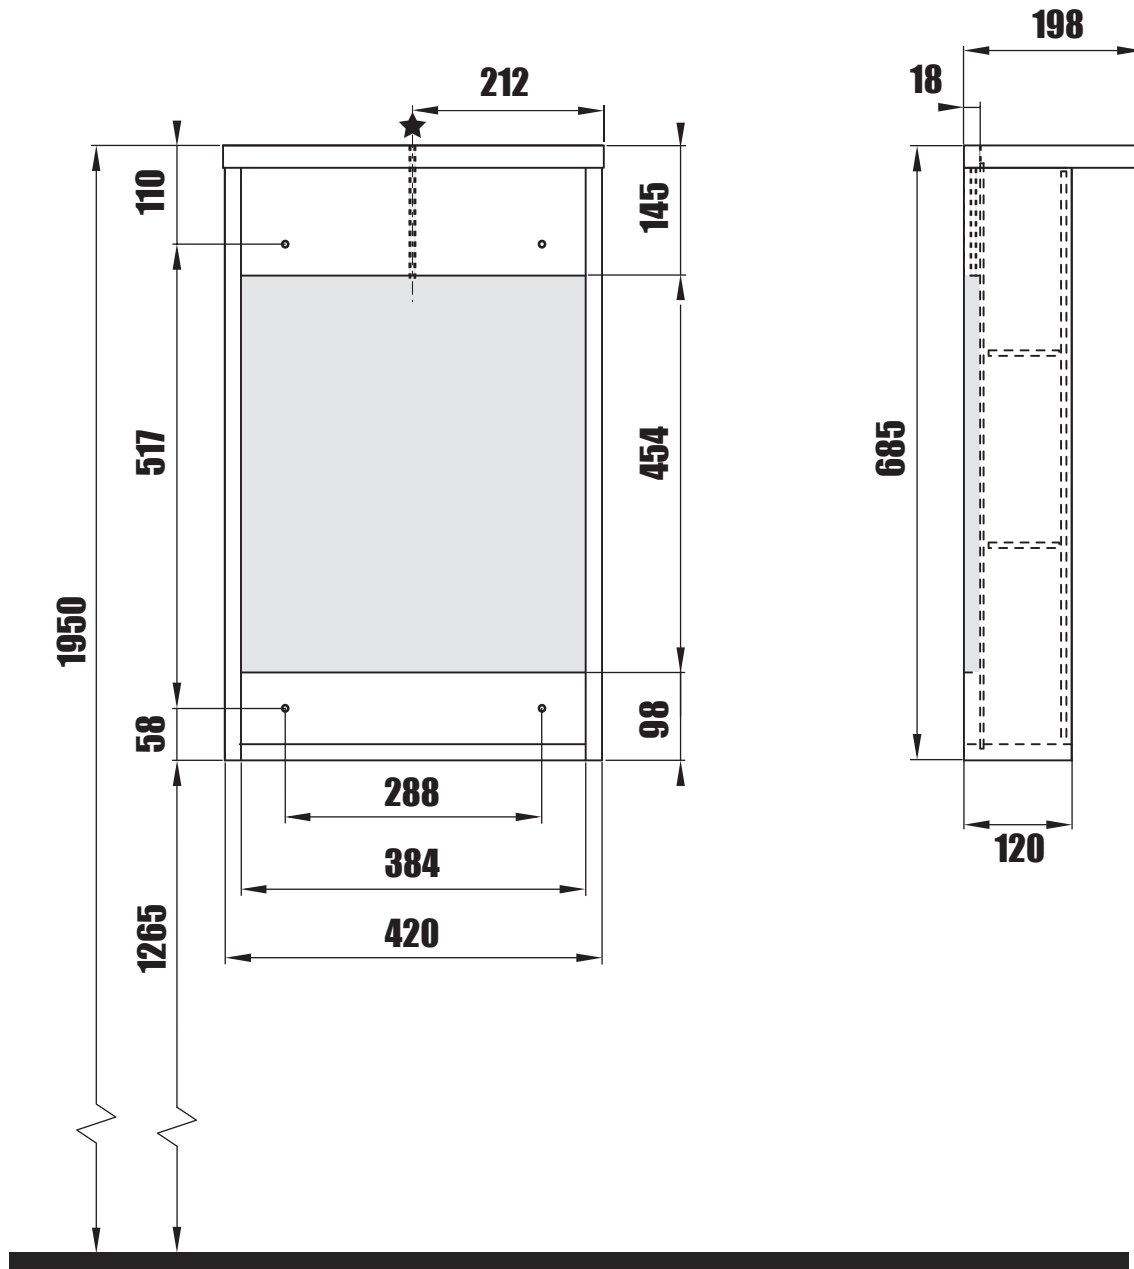

NORO Alva 420 (mm)

- Ⓢ🇪 Installationsmått för el
- Ⓢ🇫🇮 Sähköasennusmitat
- Ⓢ🇳🇴 Installasjonsmål for el
- Ⓢ🇩🇰 Installationsmål for el
- Ⓢ🇬🇧 Measurements for installation of electricity

- | | |
|------------------------|---|
| Ⓢ🇪 ★ =Uttag för el | ■ =Alternativt område för framdraging av el |
| Ⓢ🇫🇮 ★ =Sähköliitäntä | ■ =Vaihtoehtoinen alue sähkönsyötölle |
| Ⓢ🇳🇴 ★ =Strømuttak | ■ =Alternativt område ved fremdraging av elektrisitet |
| Ⓢ🇩🇰 ★ =Udtag til el | ■ =Alternativt område for fremtagning af el |
| Ⓢ🇬🇧 ★ =Electric outlet | ■ =Optional area for electrical wiring |

	A	B	C	D
420mm model	685mm	198mm	424mm	120mm

- 1) The light source of this luminaire is not replaceable; when the light source reaches its end of life the whole luminaire shall be replaced
- 2) If the flexible cable or cord of this luminaire is damaged, it shall be exclusively replaced by the manufacturer or his service agent or a similar qualified person in order to avoid a hazard
- 3) The Minimum distance from lighted objects is 0,3 m.
- 4) For indoor use only.

A x 8

B x 4

C x 4

3x16mm

D x 4

5x50mm

**FOR CIRCUIT
BREAKER SOCKET**

H x 1

E x 1

F x 1

G x 1

Art. nr.	Qty	Meas. (mm)
①	2	660 X 120 X 18
②	1	384 X 80 X 15
③	1	384 X 120 X 15
④	1	424 X 198 X 25
⑤	1	384 X 120 X 18
⑥	1	394 X 652 X 5
⑦	1	379 X 633 X 6
⑧	2	382 X 76 X 6

1A1

1A2

1A

1B1