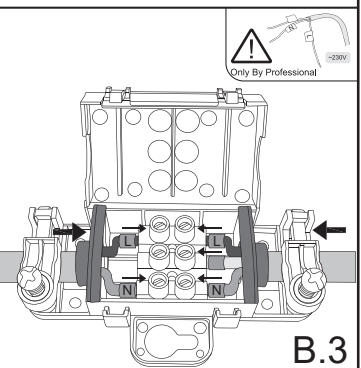

1A1

1A2

1A

1B1

B.1

B.2

B.3

1B2

B.4

B.5

B.6

1B