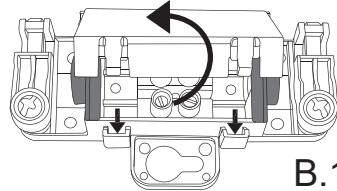

A x 8

B x 4

C x 4

3x16mm

D x 4

5x50mm

**FOR CIRCUIT
BREAKER SOCKET**

H x 1

E x 1

F x 1

G x 1

Art. nr.	Qty	Meas. (mm)
①	2	660 X 120 X 18
②	1	384 X 80 X 15
③	1	384 X 120 X 15
④	1	424 X 198 X 25
⑤	1	384 X 120 X 18
⑥	1	394 X 652 X 5
⑦	1	379 X 633 X 6
⑧	2	382 X 76 X 6

1A1

1A2

1A

1B1