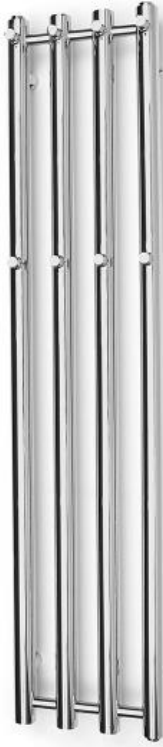

PYYHEKUIVAIN DECO 260 KROMI

Tuotenro: 0873

Kätevä ja helposti sijoitettava pyyhekuivain, jossa pystysuuntaiset kromatut putket, jotka antavat parhaan mahdollisen kuivaustehon. Pyyhekuivaimessa kahden kokoisia koukkuja erikokoisille pyyhkeille. Deco 110 voidaan kytkeä sähkövastukseen tai yksitievventtiin. 190 ja 260 voidaan sen sijaan yhdistää molempiin. Osta lisäksi: Sähkövastus tai yksitievventtiili.

Tarkemmat tiedot:

Tuotekoodit

NOBB	51588543
RSK	8684463
EAN	7340032408737

Standardit ja luokitukset

EN-standardi	EN442
CE kattaa	kyllä
ETIM	EC011023

Tuotemitat ja -paino

Leveys (mm)	260
Syvyys (mm)	70
Korkeus (mm)	1200
Nettopaino (kg)	13

Liitännämitta

Liitäntä lämmitys	G 1/2
-------------------	-------

Materiaali ja pintakäsittely

Väri	Kromattu
Pintakäsittely finish	Kiiltävä
Pääasiallinen materiaali	Teräksestä
Pintakäsittely	Kromattu

Pakkausmitat ja -paino