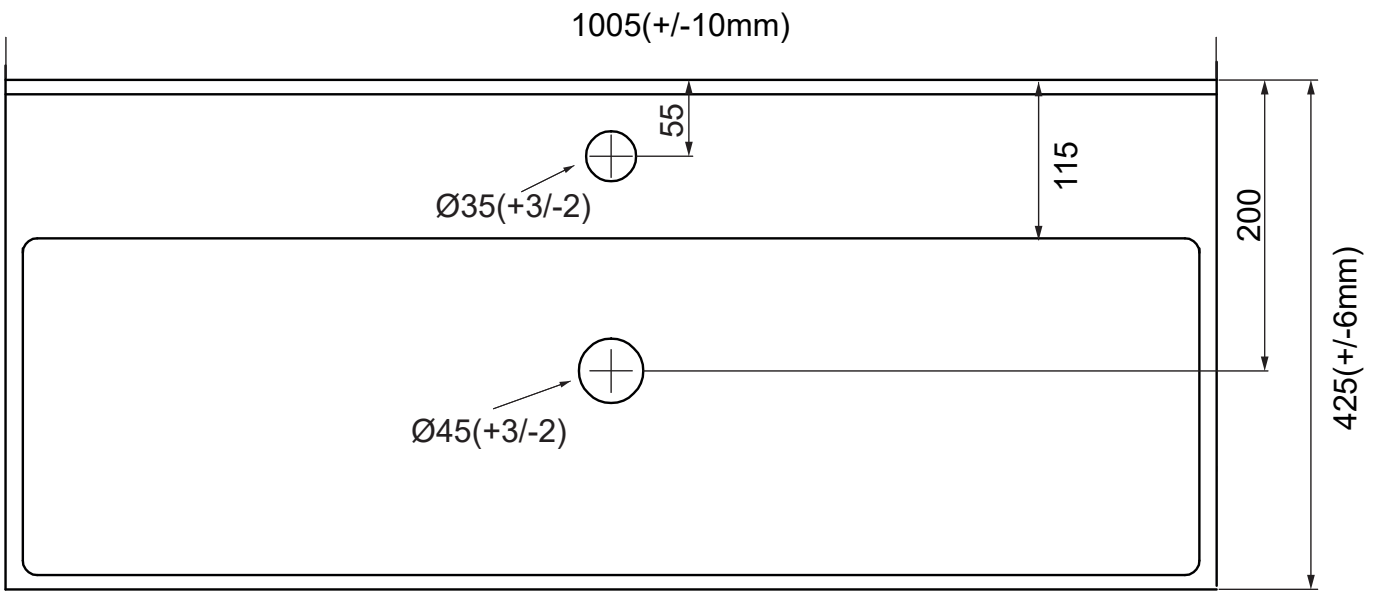

# NORO<sup>®</sup>

(mm)

RELOUNGE  
1000