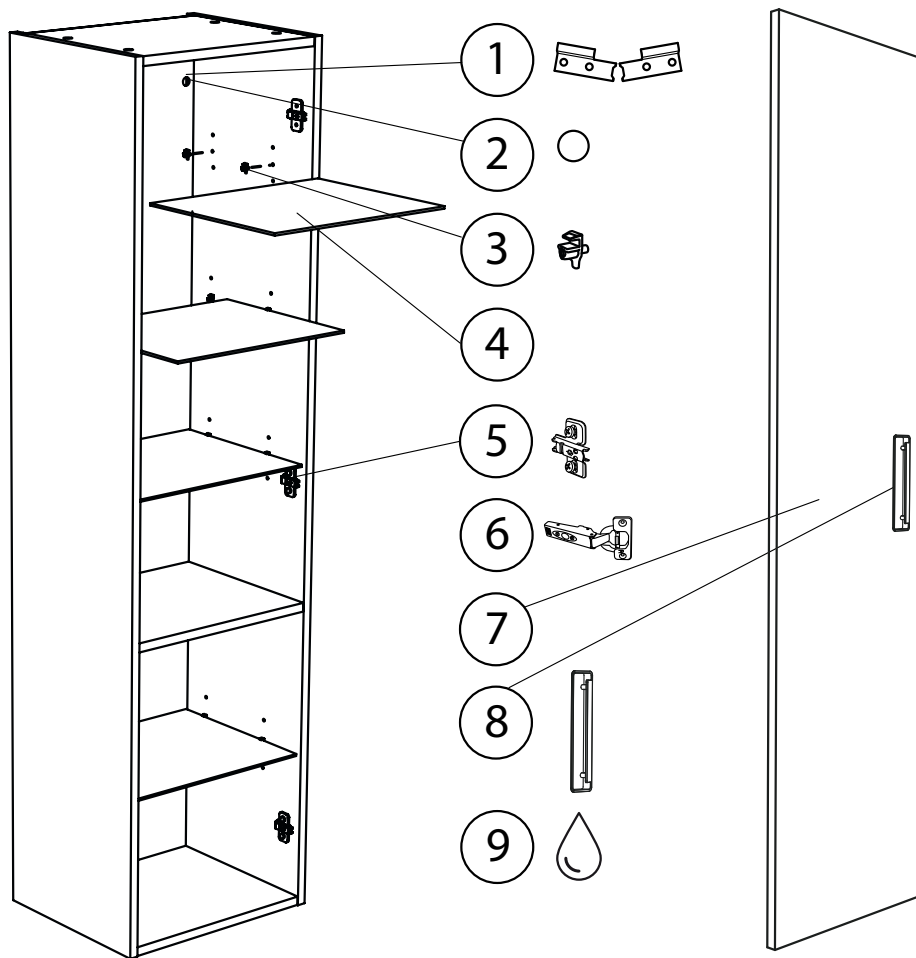

NORO[®] RELOUNGE

Art: 320318, 320319

	art.no	beskrivning	description
1	9210549	UPPHÄNGNINGSSKENA KORT 2-DELAD	SUSPENSION RAIL SHORT 2-PART
2	9210604	TÄCKBRICKA UPPHÄNGNINGSBESLAG	COVER FOR SUSPENSION
3	9210594	HYLLBÄRARE FÖR GLASHYLLA 5MM	SHELF HOLDER FOR GLASS SHELF 5MM
4	9210595	GLASHYLLA	GLASS SHELF
5	9202330	STOMPLATTA TILL GÅNGJÄRN	HINGE PLATE
6	9202331	GÅNGJÄRN MJUKSTÄNGANDE	HINGE WITH SOFT CLOSE
7	7002311	LUCKA RELOUNGE VIT	DOOR RELOUNGE WHITE
	7002312	LUCKA RELOUNGE SVART TRÄSTRUKTUR	DOOR RELOUNGE BLACK WOOD STRUCTURE
8	9210596	HANDTAG RELOUNGE VIT INKL SKRUV	HANDLE RELOUNGE WHITE INCL SCREWS
	9210597	HANDTAG RELOUNGE SVART INKL SKRUV	HANDLE RELOUNGE BLACK INCL SCREWS
10	9210073	BÄTTRINGSFÄRG VIT 0300-N 20-GLANS	TOUCH UP PAINT WHITE 0300-N 20 GLOSS
	9210246	BÄTTRINGSFÄRG SVART 9000-N 10-GLANS	TOUCH UP PAINT BLACK 9000-N 10-GLANS