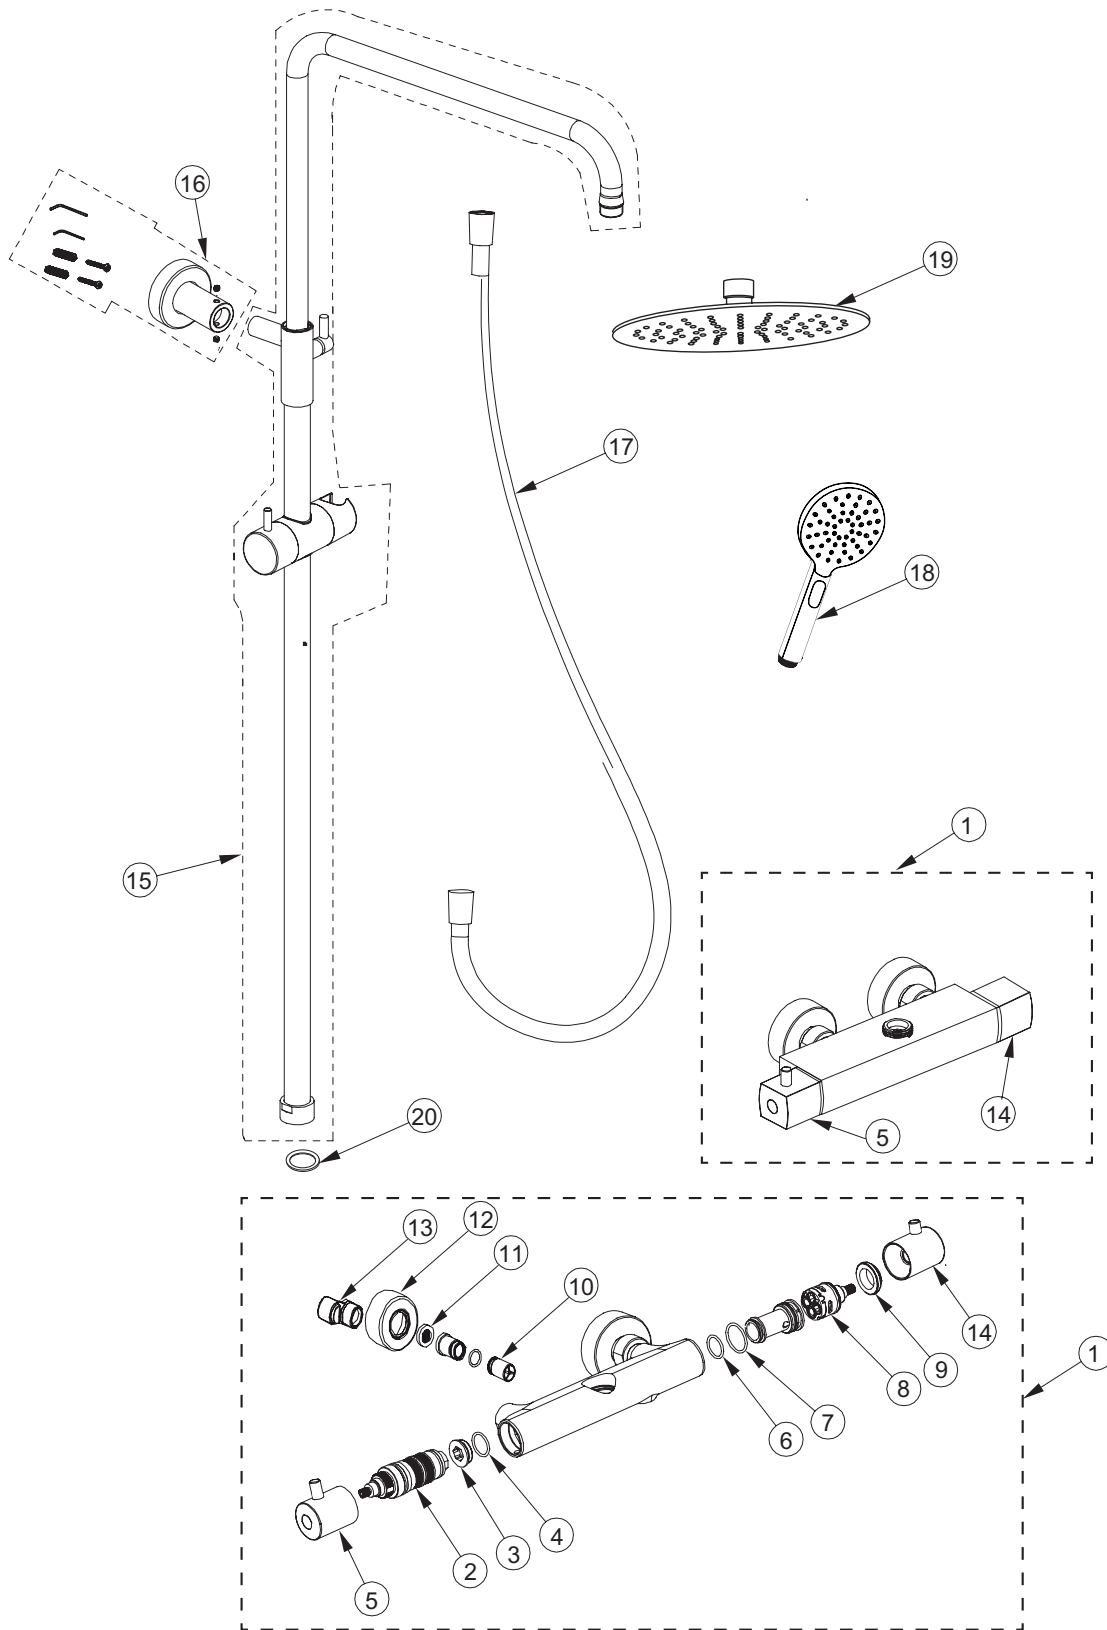

# NORO<sup>®</sup> STUDIO/CITY

Art: 310100, 310101, 310102, 310103, 310104, 310105, 310106, 310107, 310108, 310110, 310111, 310112, 310113, 310114, 310115, 310120, 310121, 310122, 310123, 310124, 310125, 310126, 310127, 310128

DK 70 25 28 22  
info@noro.dk  
www.noro.dk

	art.no.	beskrivning	description
17	9087	FLEXIBEL SLANG KROM	FLEXIBLE HOSE CHROME
	9600089	FLEXIBEL SLANG SVART	FLEXIBLE HOSE BLACK
	9600090	FLEXIBEL SLANG MÄSSING	FLEXIBLE HOSE BRASS
18	7000525	DUSCHHANDTAG KROM	HAND SHOWER KROM
	7000526	DUSCHHANDTAG SVART	HAND SHOWER BLACK
	7000527	DUSCHHANDTAG MÄSSING	HAND SHOWER MÄSSING
19	470	DUSCHHUVUD Ø200 KROM	SHOWER HEAD Ø200 CHROME
	471	DUSCHHUVUD Ø250 KROM	SHOWER HEAD Ø250 CHROME
	472	DUSCHHUVUD Ø300 KROM	SHOWER HEAD Ø300 CHROME
	7000520	DUSCHHUVUD Ø200 SVART	SHOWER HEAD Ø200 BLACK
	1381809	DUSCHHUVUD Ø250 SVART	SHOWER HEAD Ø250 BLACK
	7000521	DUSCHHUVUD Ø300 SVART	SHOWER HEAD Ø300 BLACK
	7000522	DUSCHHUVUD Ø200 MÄSSING	SHOWER HEAD Ø200 BRASS
	7000523	DUSCHHUVUD Ø250 MÄSSING	SHOWER HEAD Ø250 BRASS
7000524	DUSCHHUVUD Ø300 MÄSSING	SHOWER HEAD Ø300 BRASS	
20	9314-E	PACKNING 3/4" UTAN NÄT	3/4" GASKET WITHOUT NET/MESH
-	9600103	ÖVRE FÄSTE 90MM TAKDUSCH STUDIO CITY KROM	UPPER FIXTURE 90MM STUDIO CITY SHOWERS CHROME
	9600104	ÖVRE FÄSTE 90MM TAKDUSCH STUDIO CITY SVART	UPPER FIXTURE 90MM STUDIO CITY SHOWERS BLACK
	9600105	FÖRLÄNGNING 25MM TILL ÖVRE FÄSTE TAKDUSCH MÄSSING	EXTENTION 25MM TO WALL FIXTURE FOR ROOF SHOWERS BRASS