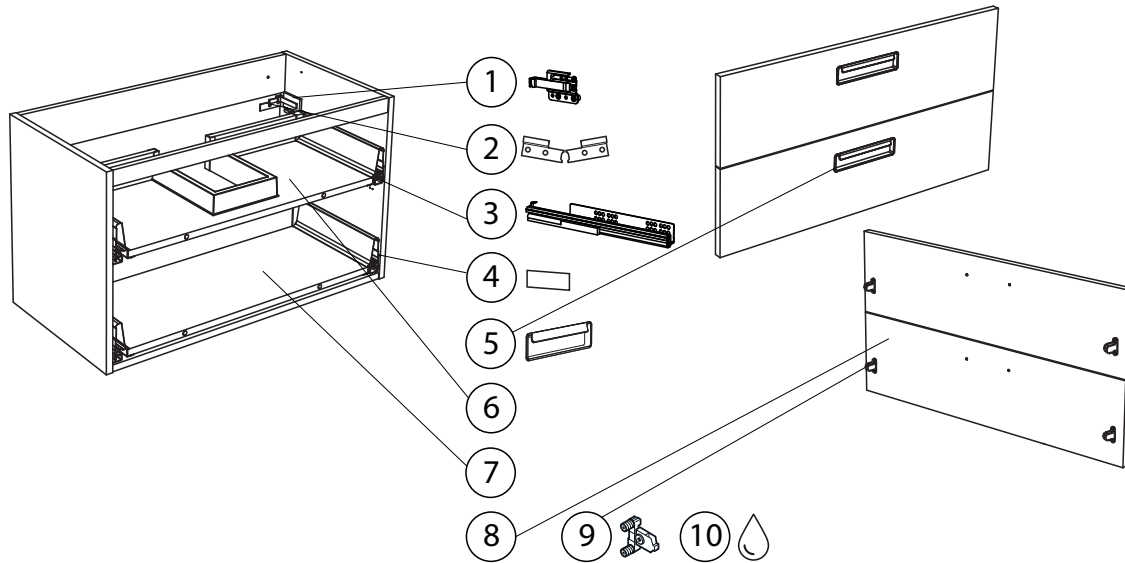

NORO® RELOUNGE

Art: 320310, 320311, 320312, 320313, 320314, 320315

	art.no	beskrivning	description
1	90005002	CAMAR UPPHÄNGNINGSBESLAG HÖGER	CAMAR SUSPENSION RIGHT
	90005003	CAMAR UPPHÄNGNINGSBESLAG VÄNSTER	CAMAR SUSPENSION LEFT
2	9210549	UPPHÄNGNINGSSKENA KORT 2-DELAD	SUSPENSION RAIL SHORT 2-PART
3	9210592	LÅDSKENA D300 HÖGER	DRAWER SLIDE D300 RIGHT
	9210593	LÅDSKENA D300 VÄNSTER	DRAWER SLIDE D300 LEFT
4	9210552	TÄCKBRICKA VIT LÅDSIDA	COVER WHITE DRAWER SIDE
5	9210596	HANDTAG RELOUNGE VIT INKL SKRUV	HANDLE RELOUNGE WHITE INCL SCREWS
	9210597	HANDTAG RELOUNGE SVART INKL SKRUV	HANDLE RELOUNGE BLACK INCL SCREWS
6	9210586	ÖVRE LÅDSTOMME 600	UPPER DRAWER BODY 600
	9210588	ÖVRE LÅDSTOMME 800	UPPER DRAWER BODY 800
	9210590	ÖVRE LÅDSTOMME 1000	UPPER DRAWER BODY 1000
7	9210587	NEDRE LÅDSTOMME 600	LOWER DRAWER BODY 600
	9210589	NEDRE LÅDSTOMME 800	LOWER DRAWER BODY 800
	9210591	NEDRE LÅDSTOMME 1000	LOWER DRAWER BODY 1000
8	7002180	FRONTER (PAR) VIT 600 INKL HANDTAG EXKL FRONTBESLAG	FRONTS (SET OF 2) WHITE 600 INCL HANDLE EXCL FRONT FIXING BRACKETS
	7002181	FRONTER (PAR) SVART TRÄSTRUKTUR 600 INKL HANDTAG EXKL FRONTBESLAG	FRONTS (SET OF 2) BLACK WOOD STRUCTURE 600 INCL HANDLE EXCL FRONT FIXING BRACKETS
	7002185	FRONTER (PAR) VIT 800 INKL HANDTAG EXKL FRONTBESLAG	FRONTS (SET OF 2) WHITE 800 INCL HANDLE EXCL FRONT FIXING BRACKETS
	7002186	FRONTER (PAR) SVART TRÄSTRUKTUR 800 INKL HANDTAG EXKL FRONTBESLAG	FRONTS (SET OF 2) BLACK WOOD STRUCTURE 800 INCL HANDLE EXCL FRONT FIXING BRACKETS
	7002195	FRONTER (PAR) VIT 1000 INKL HANDTAG EXKL FRONTBESLAG	FRONTS (SET OF 2) WHITE 1000 INCL HANDLE EXCL FRONT FIXING BRACKETS
	7002196	FRONTER (PAR) SVART TRÄSTRUKTUR 1000 INKL HANDTAG EXKL FRONTBESLAG	FRONTS (SET OF 2) BLACK WOOD STRUCTURE 1000 INCL HANDLE EXCL FRONT FIXING BRACKETS
9	9210553	FRONTBESLAG BLUM ANTARO	FRONT FIXING BRACKETS BLUM ANTARO
10	9210073	BÄTTRINGSFÄRG VIT 0300-N 20-GLANS	TOUCH UP PAINT WHITE 0300-N 20 GLOSS
	9210246	BÄTTRINGSFÄRG SVART 9000-N 10-GLANS	TOUCH UP PAINT BLACK 9000-N 10-GLANS