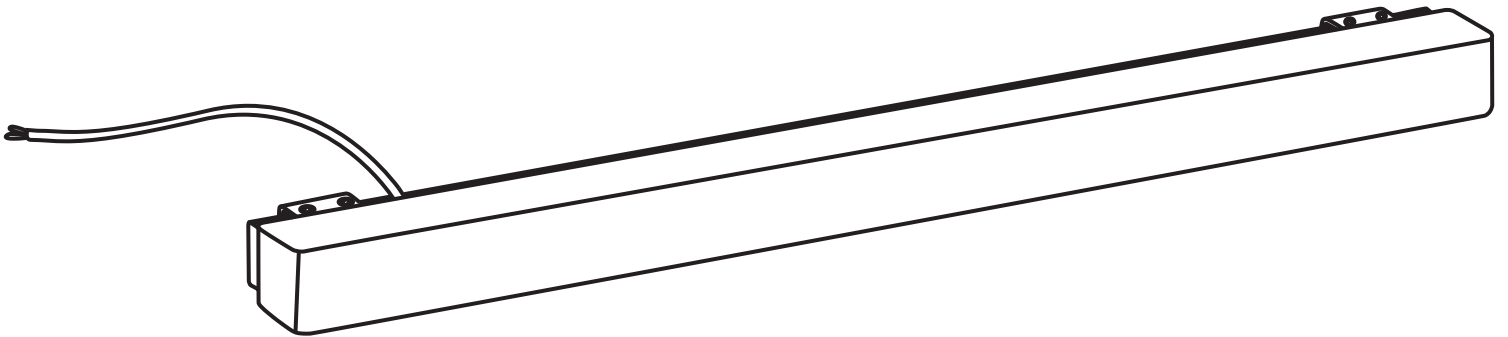

# NORO®

- SE** Denna produkt innehåller en ljuskälla med energieffektivitetsklass F  
**DK** Dette produkt indeholder en lyskilde i energieffektivitetsklasse F  
**NO** Dette produktet inneholder en lyskilde med energieffektivitetsklasse F  
**FI** Tämä tuote sisältää valonlähteen, jonka energiatehokkuusluokka on F  
**ENG** This product contains a light source of energy efficiency class F

**FLEX LED**  
415/590/890/1190

### FLEX LED 415/590/890/1190

Art. nr.	Qty	Meas. (mm)
①	1	415/590/890/1190 X 38 X 55
②	2	35 X 30 X 22
③	2	50 X 30 X 10
④	1	75 X 39 X 15

  ~230V  
Only By Professional

1

  ~230V  
Only By Professional

2