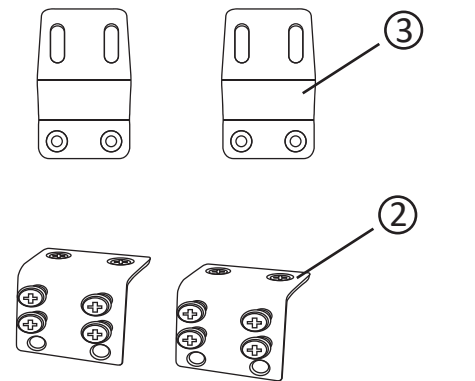

# NORO®

- SE** Denna produkt innehåller en ljuskälla med energieffektivitetsklass F  
**DK** Dette produkt indeholder en lyskilde i energieffektivitetsklasse F  
**NO** Dette produktet inneholder en lyskilde med energieffektivitetsklasse F  
**FI** Tämä tuote sisältää valonlähteen, jonka energiatehokkuusluokka on F  
**ENG** This product contains a light source of energy efficiency class F

**FLEX LED**  
415/590/890/1190

### FLEX LED 415/590/890/1190

Art. nr.	Qty	Meas. (mm)
①	1	415/590/890/1190 X 38 X 55
②	2	35 X 30 X 22
③	2	50 X 30 X 10
④	1	75 X 39 X 15

  ~230V  
Only By Professional

1

  ~230V  
Only By Professional

2