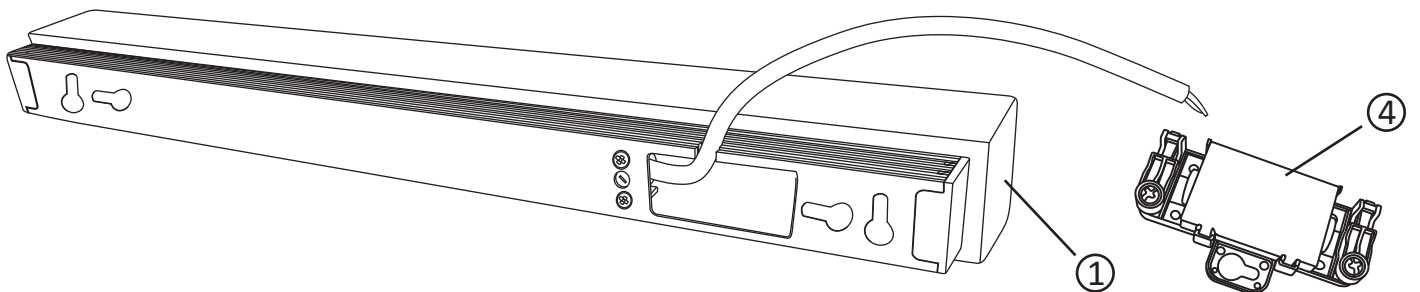

# NORO®

- SE** Denna produkt innehåller en ljuskälla med energieffektivitetsklass F  
**DK** Dette produkt indeholder en lyskilde i energieffektivitetsklasse F  
**NO** Dette produktet inneholder en lyskilde med energieffektivitetsklasse F  
**FI** Tämä tuote sisältää valonlähteen, jonka energiatehokkuusluokka on F  
**ENG** This product contains a light source of energy efficiency class F

**FLEX LED**  
415/590/890/1190

### FLEX LED 415/590/890/1190

Art. nr.	Qty	Meas. (mm)
①	1	415/590/890/1190 X 38 X 55
②	2	35 X 30 X 22
③	2	50 X 30 X 10
④	1	75 X 39 X 15

  ~230V  
Only By Professional

1

  ~230V  
Only By Professional

2