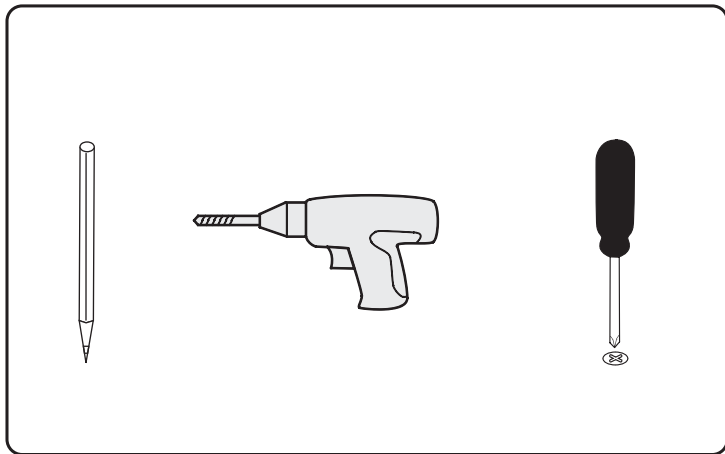

# NORO®

- SE** Denna produkt innehåller en ljuskälla med energieffektivitetsklass F  
**DK** Dette produkt indeholder en lyskilde i energieffektivitetsklasse F  
**NO** Dette produktet inneholder en lyskilde med energieffektivitetsklasse F  
**FI** Tämä tuote sisältää valonlähteen, jonka energiatehokkuusluokka on F  
**ENG** This product contains a light source of energy efficiency class F

**FLEX LED**  
415/590/890/1190

### FLEX LED 415/590/890/1190

Art. nr.	Qty	Meas. (mm)
①	1	415/590/890/1190 X 38 X 55
②	2	35 X 30 X 22
③	2	50 X 30 X 10
④	1	75 X 39 X 15

  ~230V  
Only By Professional

1

  ~230V  
Only By Professional

2