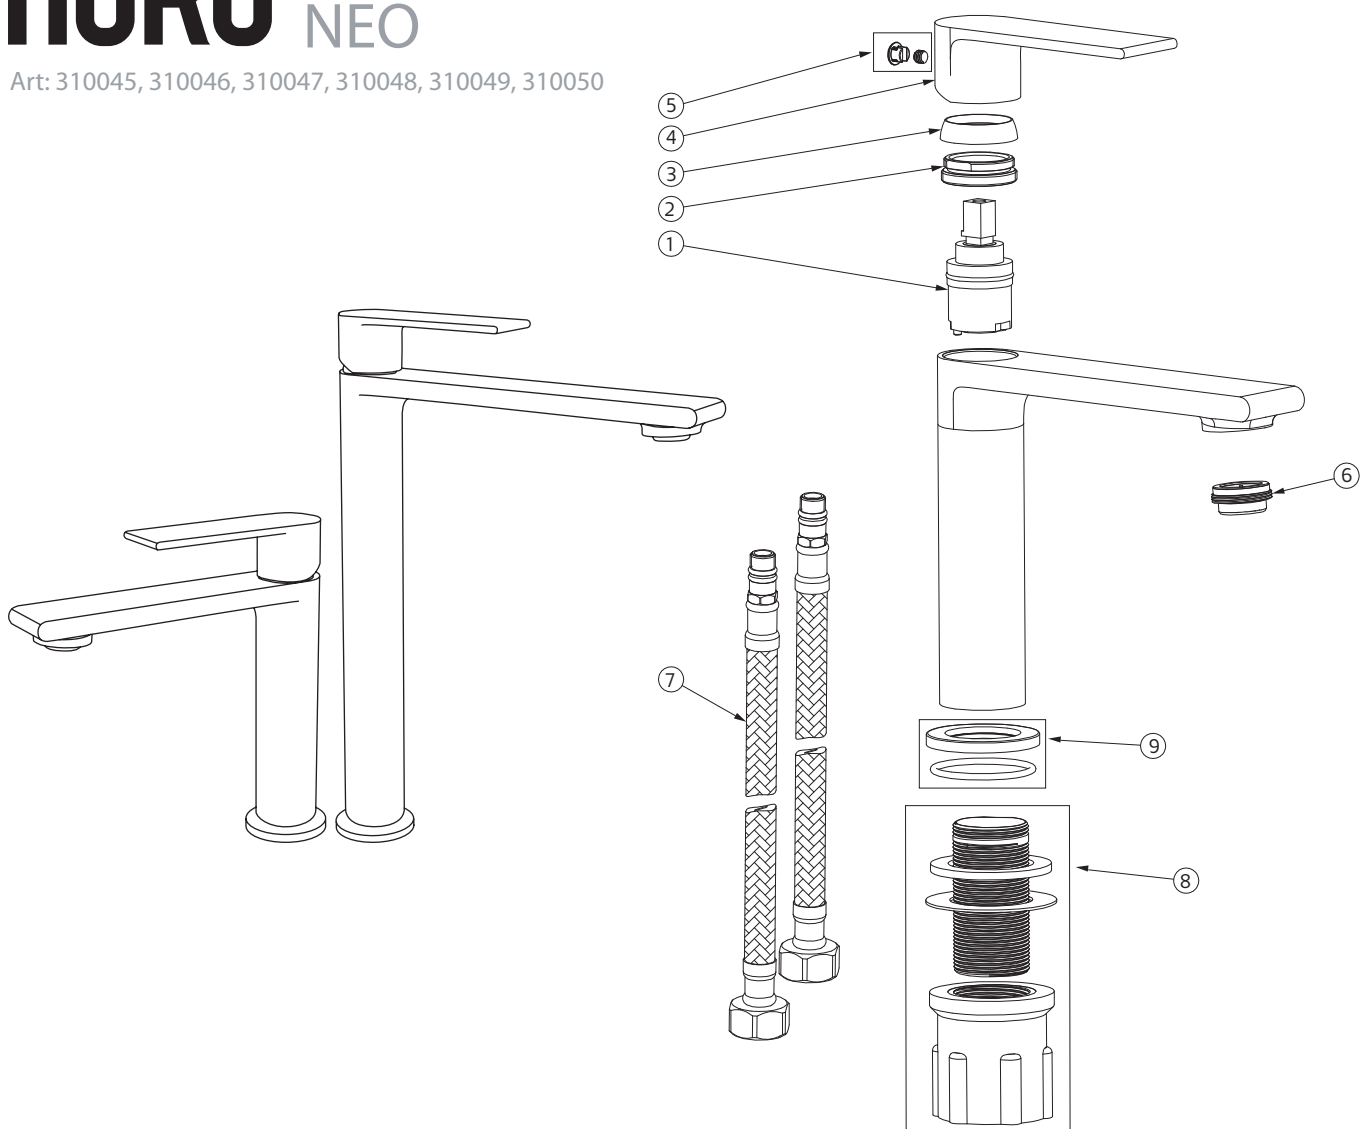

NORO[®] NEO

Art: 310045, 310046, 310047, 310048, 310049, 310050

	art.no	beskrivning	description
1	9600020	INSATS	CARTRIDGE
2	9600001	FIXERINGSMUTTER INSATS	FIXATION SCREW CARTRIDGE
3	9600026 9600027 9600093	DEKORRING KROM DEKORRING SVART DEKORRING MÄSSING	DECOR CAP UNDER HANDLE CHROME DECOR CAP UNDER HANDLE BLACK DECOR CAP UNDER HANDLE BRASS
4	9600049 9600031 9600032	INSEXSKRUV + KÅPA KROM INSEXSKRUV + KÅPA SVART INSEXSKRUV + KÅPA MÄSSING	ALLEN SCREW + COVER CHROME ALLEN SCREW + COVER BLACK ALLEN SCREW + COVER BRASS
5	9600040 9600041 9600098	GREPP NEO KROM GREPP NEO SVART GREPP NEO MÄSSING	HANDLE NEO CHROME HANDLE NEO BLACK HANDLE NEO BRASS
6	9600044	PERLATOR	AERATOR SET
7	9308-C	FLEXSLANG ANSLUTNING BLANDARE PAR	FLEXIBLE HOSE PAIR FOR MIXER
8	9600051	FIXERINGSSSET	EASY FIX SET
9	9600034 9600042 9600093	BOTTENRING KROM BOTTENRING SVART BOTTENRING MÄSSING	BASE RING CHROME BASE RING BLACK BASE RING BRASS