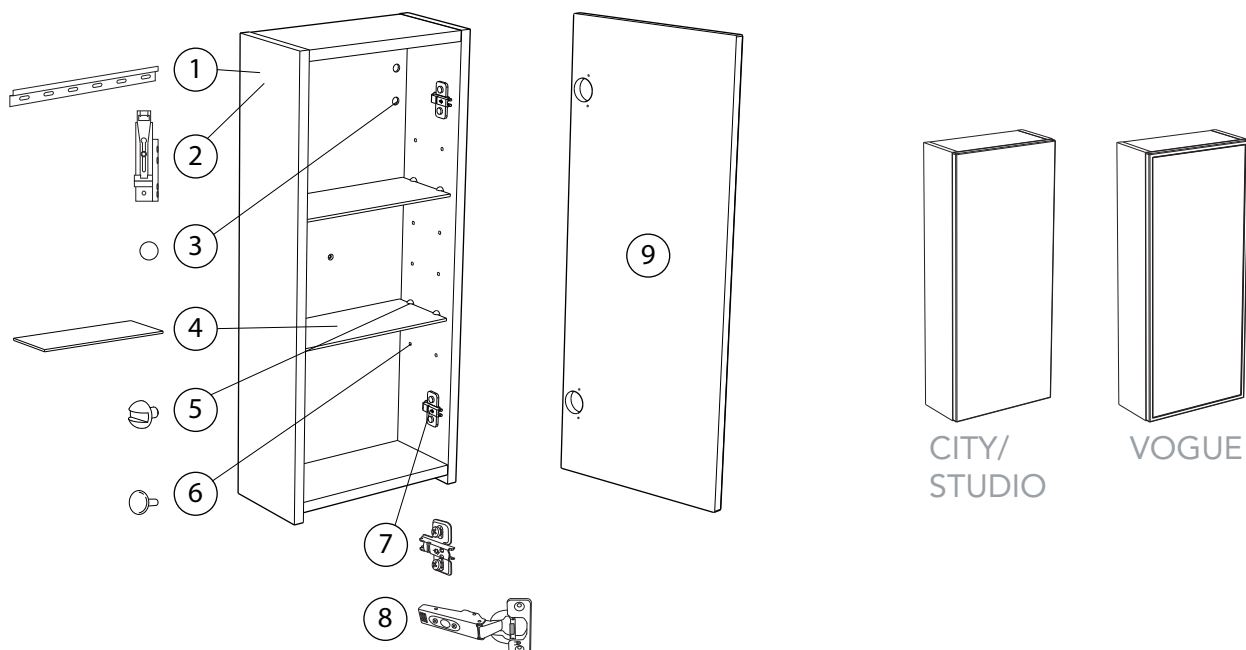

# NORO® FLEX CITY, STUDIO, VOGUE

Art: 320130, 320131, 320132, 320133, 320134

|   | art.no   | beskrivning                             | description                                |
|---|----------|---|--|
| 1 | 9204397  | UPPHÄNGNINGSSKENA 300                   | SUSPENSION RAIL 300                        |
| 2 | 9202018  | UPPHÄNGNINGSBESLAG HETTICH VÄNSTER      | SUSPENSION HETTICH LEFT                    |
|   | 9202019  | UPPHÄNGNINGSBESLAG HETTICH HÖGER        | SUSPENSION HETTICH RIGHT                   |
| 3 | 9202027  | TÄCKBRICKA SJÄLVHÄFTANDE 21MM VIT       | COVER ADHESIVE MELAMINE 21MM WHITE         |
|   | 9210271  | TÄCKBRICKA SJÄLVHÄFTANDE 21MM GRÅ       | COVER ADHESIVE MELAMINE 21MM GREY          |
| 4 | 9210282  | GLASHYLLA VÄGGSKÅP 263X100X4            | GLASS SHELF WALL CABINET 263X100X4         |
| 5 | 9202021  | HYLLBÄRARE FÖR GLASHYLLA 4MM            | SHELF HOLDER FOR GLASS SHELF 4MM           |
| 6 | 90005060 | TÄCKBRICKA HYLLBÄRARHÅL VIT             | COVER FOR SHELF HOLES WHITE                |
|   | 9210272  | TÄCKBRICKA HYLLBÄRARHÅL GRÅ             | COVER FOR SHELF HOLES GREY                 |
| 7 | 9210265  | STOMPLATTA LÅG BLUM 173L8100            | HINGE PLATE LOW BLUM 173L8100              |
| 8 | 9202331  | GÅNGJÄRN BLUM UTANPÅLIGGANDE MJUKSTÄNG. | HINGE BLUM OVERLAY SOFTCLOSE               |
| 9 | 7000335  | FRONT VÄGGSKÅP FLEX CITY VIT            | FRONT WALL CABINET FLEX CITY WHITE MATTE   |
|   | 7000336  | FRONT VÄGGSKÅP FLEX CITY SOFT GRÅ       | FRONT WALL CABINET FLEX CITY SOFT GREY     |
|   | 7000337  | FRONT VÄGGSKÅP FLEX CITY VITBLANK       | FRONT WALL CABINET FLEX CITY WHITE GLOSSY  |
|   | 7000338  | FRONT VÄGGSKÅP FLEX VOGUE VIT           | FRONT WALL CABINET FLEX VOGUE WHITE MATTE  |
|   | 7000339  | FRONT VÄGGSKÅP FLEX VOGUE SOFT GRÅ      | FRONT WALL CABINET FLEX VOGUE SOFT GREY    |
|   | 7000340  | FRONT VÄGGSKÅP FLEX VOGUE VITBLANK      | FRONT WALL CABINET FLEX VOGUE WHITE GLOSSY |