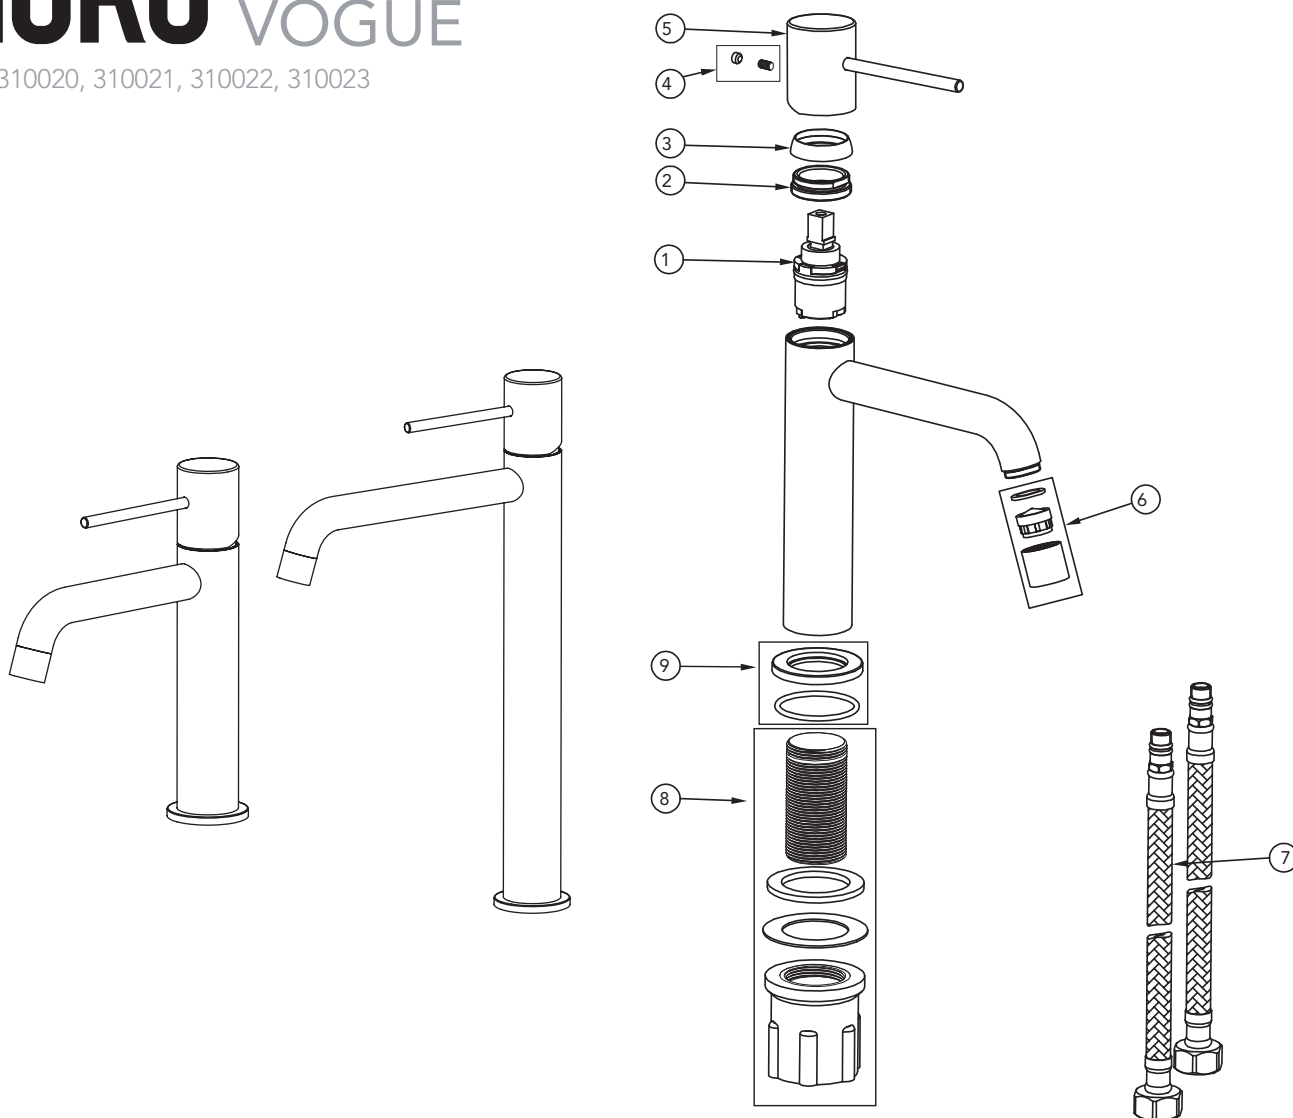

NORO[®] VOGUE

Art: 310020, 310021, 310022, 310023

	art.no	beskrivning	description
1	9600020	INSATS	CARTRIDGE
2	9600001	FIXERINGSMUTTER INSATS	FIXATION SCREW CARTRIDGE
3	9600026 9600027	DEKORRING KROM DEKORRING SVART	DECOR CAP UNDER HANDLE CHROME DECOR CAP UNDER HANDLE BLACK
4	9600031	INSEXSKRUV + KÅPA 6MM KROM	ALLEN SCREW + COVER 6MM CHROME
	9600049	INSEXSKRUV + KÅPA 6MM SVART	ALLEN SCREW + COVER 6MM BLACK
	9600050	INSEXSKRUV + KÅPA 4,5 MM SVART	ALLEN SCREW + COVER 4,5MM BLACK
5	9600021 9600022	GREPP VOGUE KROM GREPP VOGUE SVART	HANDLE VOGUE CHROME HANDLE VOGUE BLACK
	6	9600053 9600054	PERLATOR SET KROM PERLATOR SET SVART
7		9308-C	FLEXSLANG ANSLUTNING BLANDARE PAR
8	9600051	FIXERINGSET	EASY FIX SET
9	9600034 9600042	BOTTENRING KROM BOTTENRING SVART	BASE RING CHROME BASE RING BLACK