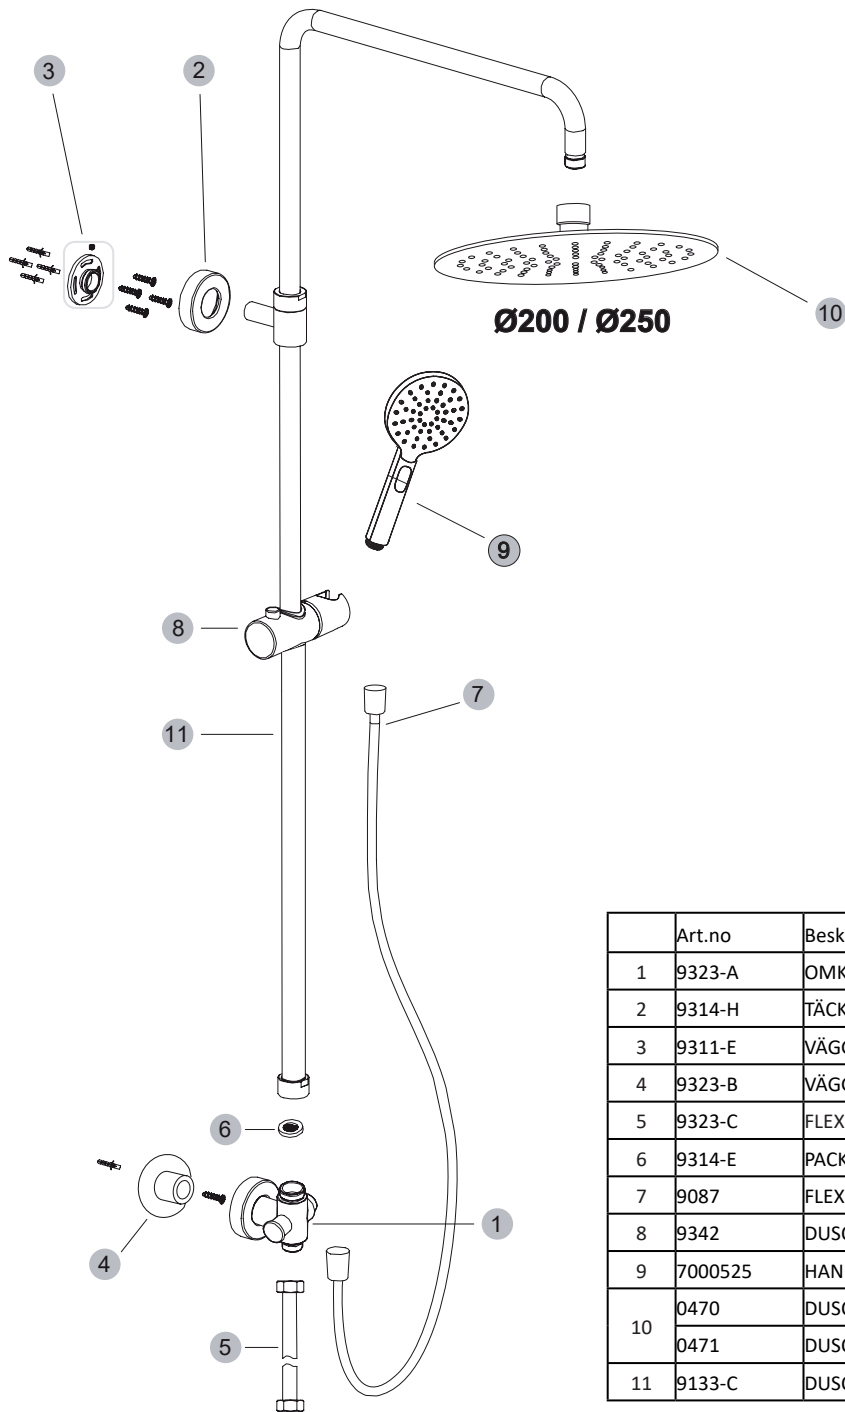

NORO[®] FIX TREND

Art: 0441, 0442

	Art.no	Beskrivning	Description
1	9323-A	OMKOPPLARE	SWITCHER
2	9314-H	TÄCKKÅPA	DECORATIVE CUP
3	9311-E	VÄGGFÄSTE ÖVRE	WALL FIXATION PLATE UPPER
4	9323-B	VÄGGFÄSTE NEDRE	WALL FIXATION PLATE LOWER
5	9323-C	FLEXIBEL SLANG 500MM	FLEXIBLE HOSE 500MM
6	9314-E	PACKNING	GASKET
7	9087	FLEXIBEL SLANG	FLEXIBLE HOSE
8	9342	DUSCHHÅLLARE	SLIDING BRACKET
9	7000525	HANDDUSCH	SHOWER HANDLE
10	0470	DUSCHTALLRIK Ø200MM	SHOWER HEAD Ø200MM
	0471	DUSCHTALLRIK Ø250MM	SHOWER HEAD Ø250MM
11	9133-C	DUSCHSTÅNG	SHOWER PIPE