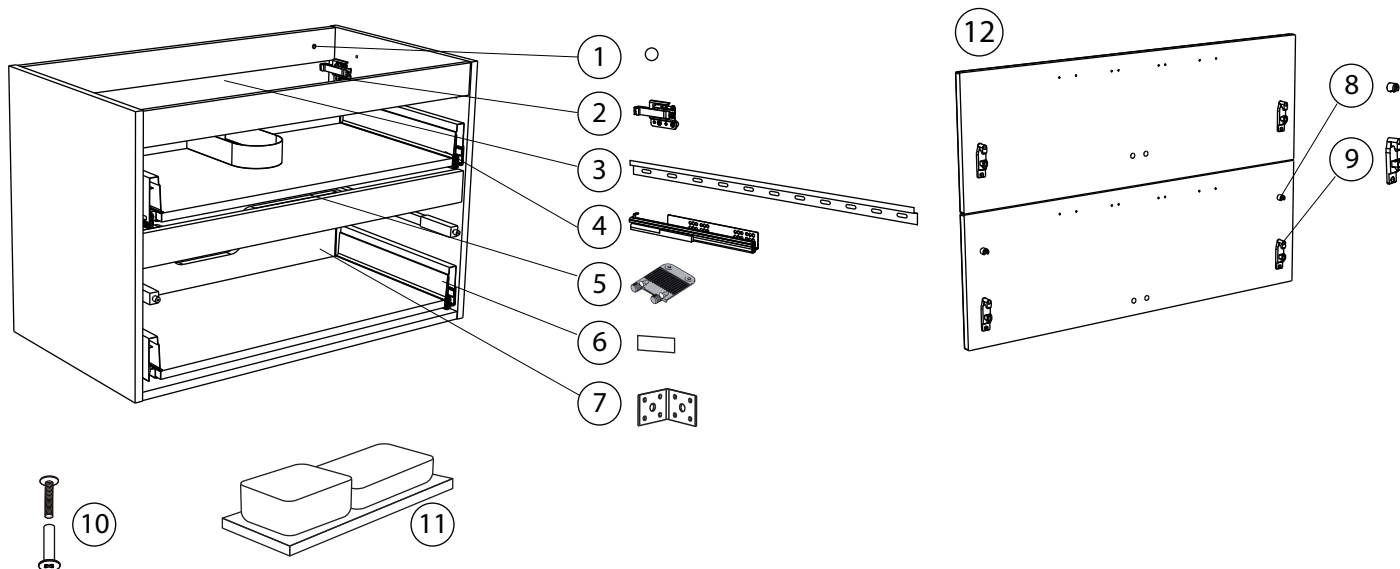

	art.no	beskrivning	description
1	9202025	TÄCKBRICKA SJÄLVHÄFTANDE 12MM VIT	COVER ADHESIVE MELAMINE 12MM WHITE
	9210270	TÄCKBRICKA SJÄLVHÄFTANDE 12MM GRÅ	COVER ADHESIVE MELAMINE 12MM GREY
2	90005002	CAMAR UPPHÄNGNINGSBESLAG HÖGER	CAMAR SUSPENSION RIGHT
	90005003	CAMAR UPPHÄNGNINGSBESLAG VÄNSTER	CAMAR SUSPENSION LEFT
3	9204398	UPPHÄNGNINGSSKENA 600	SUSPENSION RAIL 600
	90005048	UPPHÄNGNINGSSKENA 800	SUSPENSION RAIL 800
	9204399	UPPHÄNGNINGSSKENA 900	SUSPENSION RAIL 900
	90005049	UPPHÄNGNINGSSKENA 1000	SUSPENSION RAIL 1000
4	9203829	LÅDSKENA D350MM HÖGER	DRAWER SLIDE D350MM RIGHT
	9203831	LÅDSKENA D350MM VÄNSTER	DRAWER SLIDE D350MM LEFT
5	9210028	FRONT-BOTTEN FÄSTE BLUM	FRONT-BOTTOM FASTENING BLUM
6	9202045	HETTICH TÄCKBRICKA VIT	HETTICH COVER WHITE
	9202044	HETTICH TÄCKBRICKA GRÅ	HETTICH COVER GREY
7	9204119	VINKELJÄRN UPPHÄNGNING	L-STEEL FOR SUSPENSION
8	9202034	FRONTFÄSTE LÅDSIDA	FRONT FASTENING DRAWER SIDE
9	9202035	FRONTFÄSTE RELING	FRONT FASTENING RAIL
10	9210039	SKRUV MED HYLSA FÖR 2X16MM	SCREW WITH SLEEVE FOR 2X16MM
11	700035	LÅDINREDNING BAMBU PORSLIN	DRAWER ORGANIZER TRAY BOWLS