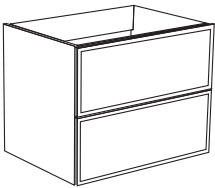

VOGUE

12	7000308	FRONTER KOMMOD VOGUE VIT MATT 600	FRONTS UNDER CABINET VOGUE WHITE MATTE 600
	7000309	FRONTER KOMMOD VOGUE VIT MATT 800	FRONTS UNDER CABINET VOGUE WHITE MATTE 800
	7000310	FRONTER KOMMOD VOGUE VIT MATT 900	FRONTS UNDER CABINET VOGUE WHITE MATTE 900
	7000311	FRONTER KOMMOD VOGUE VIT MATT 1000	FRONTS UNDER CABINET VOGUE WHITE MATTE 1000
	7000312	FRONTER KOMMOD VOGUE SOFT GRÅ 600	FRONTS UNDER CABINET VOGUE SOFT GREY 600
	7000313	FRONTER KOMMOD VOGUE SOFT GRÅ 800	FRONTS UNDER CABINET VOGUE SOFT GREY 800
	7000314	FRONTER KOMMOD VOGUE SOFT GRÅ 900	FRONTS UNDER CABINET VOGUE SOFT GREY 900
	7000315	FRONTER KOMMOD VOGUE SOFT GRÅ 1000	FRONTS UNDER CABINET VOGUE SOFT GREY 1000