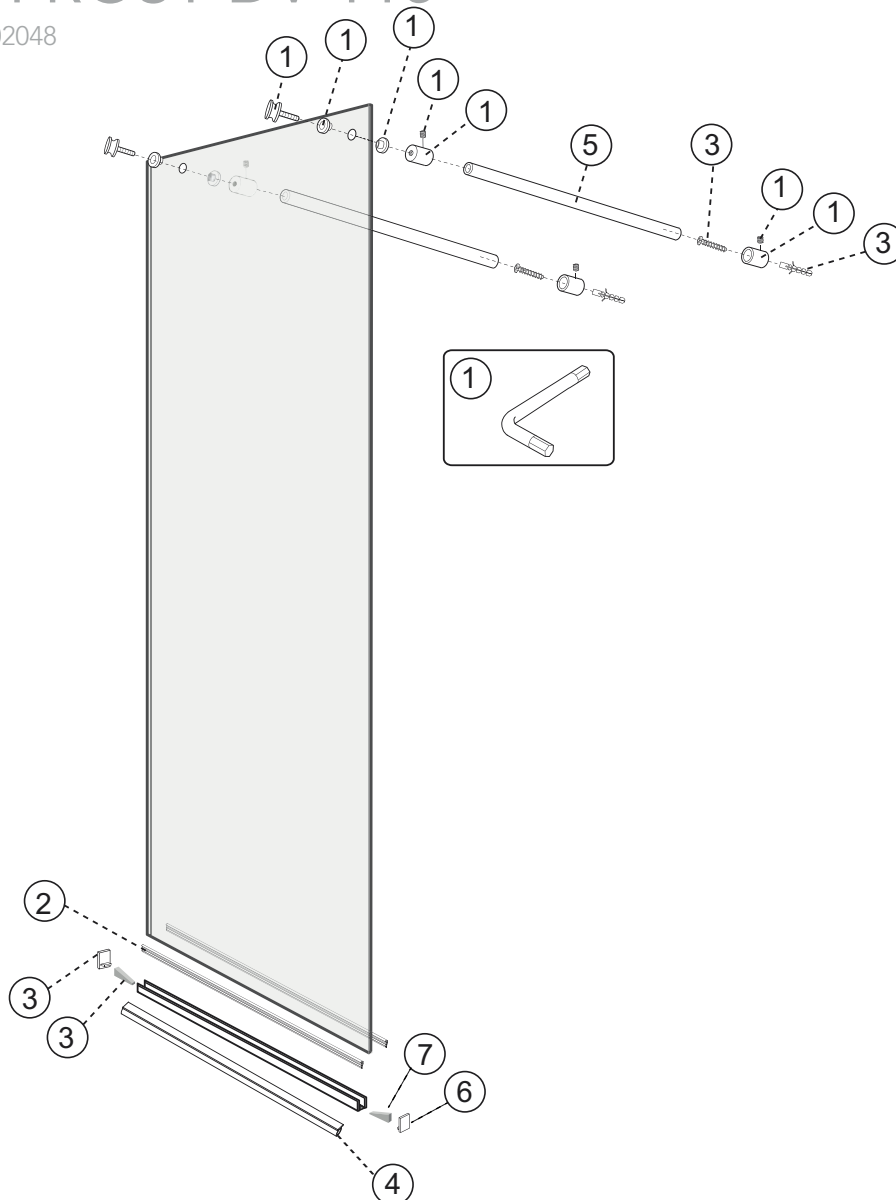

# NORO® FROST DV 115

Art: 2030, 2034, 2045, 302048

	art.no.	beskrivning	description
1	9130-A	FROST ANSLUTNINGSSATS DRAPERISTÅNG ALU	FROST DV CONNECTOR FRONT-BAR ALU
	9306563	FROST ANSLUTNINGSSATS DRAPERISTÅNG SVART	FROST DV CONNECTOR FRONT-BAR BLACK
2	9130-C	FROST TÄTLIST TILL GLAS 3M	FROST GLASS FIXING GASKET 3M
3	9130-H	SKRUVPÅSE TILL FROST DV 115	SCREW KIT FOR FROST DV 115
4	9130-I	FROST GOLVPROFIL 115 MED OMEGA TÄTNING ALU	FROST DV 115 BOTTOM PROFILE + GASKET ALU
	SAKNAS	FROST GOLVPROFIL 115 MED OMEGA TÄTNING SVART	FROST DV 115 BOTTOM PROFILE + GASKET BLACK
5	9306514	FROST DRAPERISTÅNG 120CM ALU	1.2M ALUMINUM BAR ALU
	9306565	FROST DRAPERISTÅNG 120CM SVART	1.2M ALUMINUM BAR BLACK
6	9306566	FROST TÄCKBRICKA TILL GOLVPROFIL SVART	FROST DV COVER FOR FLOOR PROFILE BLACK
7	9150	KIL TILL GLASJUSTERING FROST DV	WEDGE FOR GLASS ADJUSTMENT FROST DV