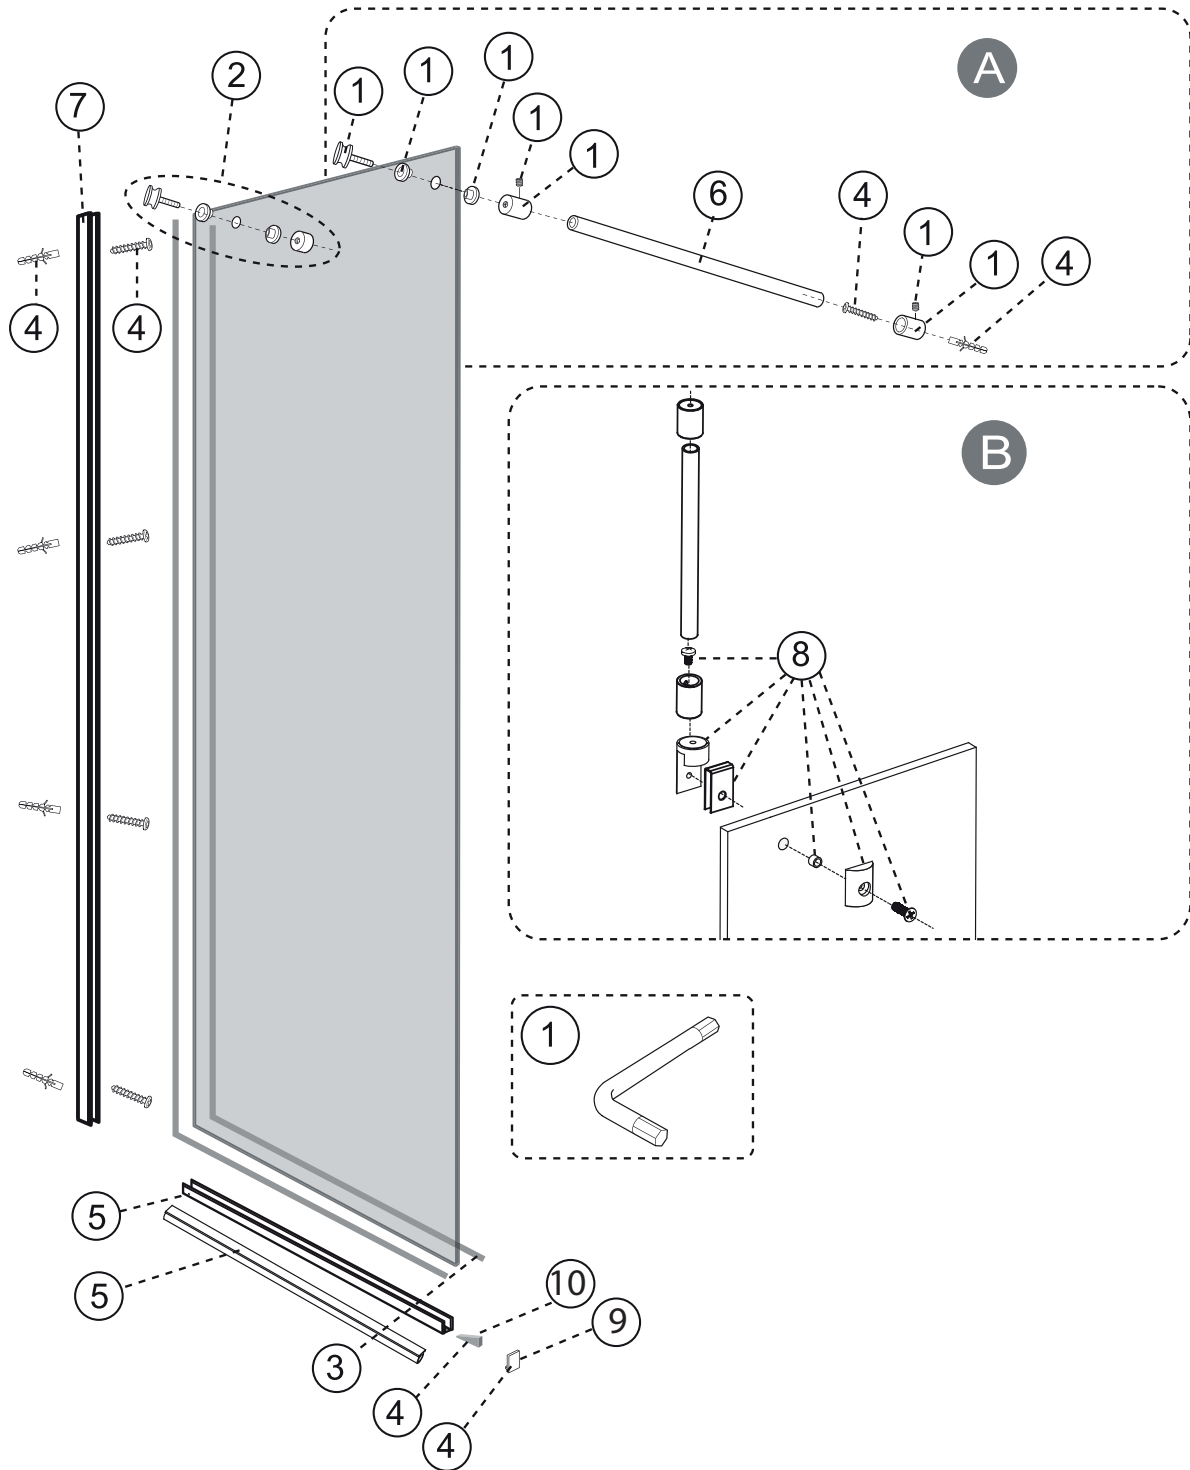

NORO® FROST DV

Art: 2027, 2028, 2029, 2030, 2031, 2032, 2033, 2034, 2042, 2043, 2044, 2045, 302045, 302046,
302047, 302048, 302090, 302092, 302094

NORO
Svarvaregatan 5, Box 525
SE-301 80 Halmstad

SE 035-16 64 30
info@noro.se
www.noro.se

FI 020 743 57 40
info@norokylpyhuone.fi
www.norokylpyhuone.fi

NO 21 62 88 60
info@noro.se
www.norobaderom.no

DK 70 25 28 22
info@noro.dk
www.noro.dk