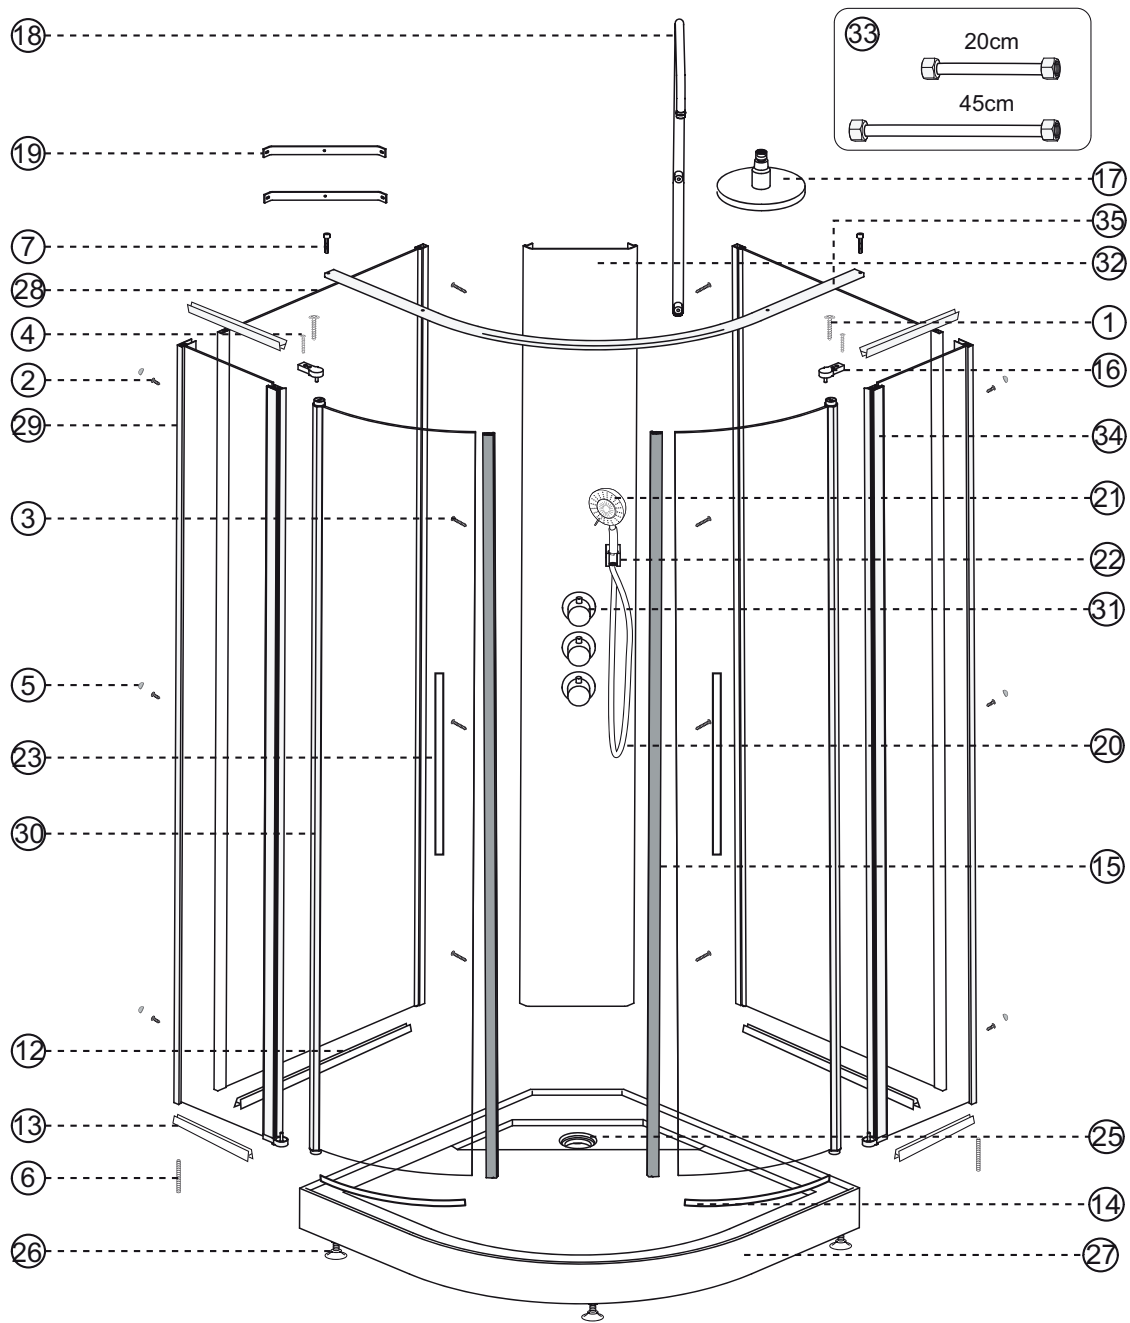

NORO® WAVE

Art: 2085, 2090

NORO
Svarvaregatan 5, Box 525
SE-301 80 Halmstad

SE 035-16 64 30
info@noro.se
www.noro.se

FI 020 743 57 40
info@norokylpyhuone.fi
www.norokylpyhuone.fi

NO 21 62 88 60
info@noro.se
www.norobaderom.no

DK 70 25 28 22
info@noro.dk
www.noro.dk

	art.no.	beskrivning	description
1	9473-A	SKRUV ST4X35MM 2ST	SCREW ST4X35MM 2PCS
2		SKRUV ST4X10MM 6ST	SCREW ST4X10MM 6PCS
3		SKRUV ST4X30MM 8ST	SCREW ST4X30MM 8PCS
4		SKRUV ST4X35MM 2ST	SCREW ST4X35MM 2PCS
5		TÄCKHATT FÖR SKRUVSKALLE 6ST	SCREW COVER 6 PCS
6		M6 SKRUV FÖR KAR 2ST	M6 SCREW FOR TRAY 2PCS
7		M6 SKRUV FÖR ÖVRE PROFIL 2ST	M6 SCREW FOR TOP RAIL 2PCS
8		INSEXNYCKEL STL 2	ALLEN KEY SIZE 2
9		INSEXNYCKEL STL 3	ALLEN KEY SIZE 3
10		INSEXNYCKEL STL 5	ALLEN KEY SIZE 5
11		BORR 3,2MM	DRILL BIT 3,2MM
12	9473-B	TÄTNINGSLIST FÖR BAKRE PANEL	GASKET FOR BACK PANEL
13		TÄTNINGSLIST FÖR SIDOPANEL	GASKET FOR SIDE PANEL
14	9473-C	WAVE TÄTLIST DÖRRAR, PAR	GASKETS FOR DOORS, PAIR
15	9573-D	MAGNETLIST	MAGNETIC GASKET
16	9473-E	GÅNGJÄRN	HINGE
17	9473-F	TAKDUSCH	OVER HEAD SHOWER
18	9473-G	DUSCHSTÅNG	SHOWER BAR
19	9473-H	FÄSTEN TILL DUSCHSTÅNG	BRACKETS FOR SHOWER BAR
20	9473-I	SLANG 150CM FLEXIBEL	HOSE 150CM FLEXIBLE
21	9473-J	DUSCHHANDTAG	SHOWER HANDLE
22	9473-K	HÅLLARE TILL DUSCHHANDTAG	HOLDER FOR SHOWER HANDLE
23	9145-F	HANDTAG	HANDLE
24	9473-L	TÄCKPLÅT TILL AVLOPP	COVER FOR DRAIN
25	9473-AY	AVLOPPSSATS	DRAINAGE SET
26	9250-Z	FOT TILL DUSCHKAR	FOT FOR SHOWER TRAY
27	9473-P	DUSCHKAR MED AVLOPPSSATS	SHOWER TARY WITH DRAINAGE SET
28	9473-Q	BAKRE GLAS MED VIT ALU.PROFIL	BACK PANEL WITH WHITE ALU.PROFILE
	9473-R	BAKRE GLAS MED SILVER ALU.PROFIL	BACK PANEL WITH SILVER ALU.PROFILE
29	9473-S	SIDOGLAS MED VIT ALU.PROFIL	SIDE PANEL WITH WHITE ALU.PROFILE
	9473-T	SIDOGLAS MED SILVER ALU.PROFIL	SIDE PANEL WITH SILVER ALU.PROFILE
30	9473-U	DÖRR MED VIT ALU.PROFIL	DOOR WITH WHITE ALU.PROFILE
	9473-V	DÖRR MED SILVER ALU.PROFIL	DOOR WITH SILVER ALU.PROFILE
31	9473-W	TERMOSTATBLANDARE	THERMOSTATIC MIXER
32	9473-X	KOLUMN MED VIT ALU.PROFIL	COLUMN WITH WHITE ALU.PROFILE
	9473-Y	KOLUMN MED SILVER ALU.PROFIL	COLUMN WITH SILVER ALU.PROFILE
33	9473-Z	SLANGSET	HOSES
34	9473-AA	GÅNGJÄRNPROFIL VIT	HINGE PROFILE WHITE
	9473-AB	GÅNGJÄRNPROFIL SILVER	HINGE PROFILE SILVER
35	9473-AC	ÖVRE PROFIL VIT	TOP PROFILE WHITE
	9473-AD	ÖVRE PROFIL SILVER	TOP PROFILE SILVER

NORO

Svarvaregatan 5, Box 525
SE-301 80 Halmstad

SE 035-16 64 30
info@noro.se
www.noro.se

FI 020 743 57 40
info@norokylpyhuone.fi
www.norokylpyhuone.fi

NO 21 62 88 60
info@noro.se
www.norobaderom.no

DK 70 25 28 22
info@noro.dk
www.noro.dk