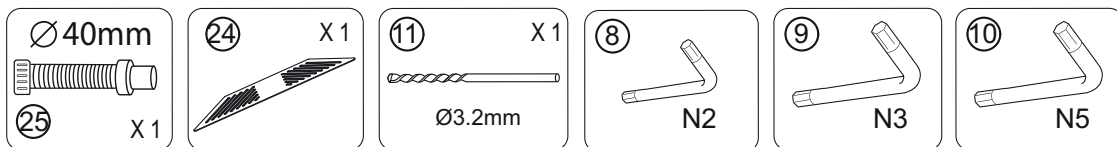

NORO® WAVE

Art: 2085, 2090

NORO
Svarvaregatan 5, Box 525
SE-301 80 Halmstad

SE 035-16 64 30
info@noro.se
www.noro.se

FI 020 743 57 40
info@norokylpyhuone.fi
www.norokylpyhuone.fi

NO 21 62 88 60
info@noro.se
www.norobaderom.no

DK 70 25 28 22
info@noro.dk
www.noro.dk

	art.no.	beskrivning	description
1	9473-A	SKRUV ST4X35MM 2ST	SCREW ST4X35MM 2PCS
2		SKRUV ST4X10MM 6ST	SCREW ST4X10MM 6PCS
3		SKRUV ST4X30MM 8ST	SCREW ST4X30MM 8PCS
4		SKRUV ST4X35MM 2ST	SCREW ST4X35MM 2PCS
5		TÄCKHATT FÖR SKRUVSKALLE 6ST	SCREW COVER 6 PCS
6		M6 SKRUV FÖR KAR 2ST	M6 SCREW FOR TRAY 2PCS
7		M6 SKRUV FÖR ÖVRE PROFIL 2ST	M6 SCREW FOR TOP RAIL 2PCS
8		INSEXNYCKEL STL 2	ALLEN KEY SIZE 2
9		INSEXNYCKEL STL 3	ALLEN KEY SIZE 3
10		INSEXNYCKEL STL 5	ALLEN KEY SIZE 5
11		BORR 3,2MM	DRILL BIT 3,2MM
12	9473-B	TÄTNINGSLIST FÖR BAKRE PANEL	GASKET FOR BACK PANEL
13		TÄTNINGSLIST FÖR SIDOPANEL	GASKET FOR SIDE PANEL
14	9473-C	WAVE TÄTLIST DÖRRAR, PAR	GASKETS FOR DOORS, PAIR
15	9573-D	MAGNETLIST	MAGNETIC GASKET
16	9473-E	GÅNGJÄRN	HINGE
17	9473-F	TAKDUSCH	OVER HEAD SHOWER
18	9473-G	DUSCHSTÅNG	SHOWER BAR
19	9473-H	FÄSTEN TILL DUSCHSTÅNG	BRACKETS FOR SHOWER BAR
20	9473-I	SLANG 150CM FLEXIBEL	HOSE 150CM FLEXIBLE
21	9473-J	DUSCHHANDTAG	SHOWER HANDLE
22	9473-K	HÅLLARE TILL DUSCHHANDTAG	HOLDER FOR SHOWER HANDLE
23	9145-F	HANDTAG	HANDLE
24	9473-L	TÄCKPLÅT TILL AVLOPP	COVER FOR DRAIN
25	9473-AY	AVLOPPSSATS	DRAINAGE SET
26	9250-Z	FOT TILL DUSCHKAR	FOT FOR SHOWER TRAY
27	9473-P	DUSCHKAR MED AVLOPPSSATS	SHOWER TARY WITH DRAINAGE SET
28	9473-Q	BAKRE GLAS MED VIT ALU.PROFIL	BACK PANEL WITH WHITE ALU.PROFILE
	9473-R	BAKRE GLAS MED SILVER ALU.PROFIL	BACK PANEL WITH SILVER ALU.PROFILE
29	9473-S	SIDOGLAS MED VIT ALU.PROFIL	SIDE PANEL WITH WHITE ALU.PROFILE
	9473-T	SIDOGLAS MED SILVER ALU.PROFIL	SIDE PANEL WITH SILVER ALU.PROFILE
30	9473-U	DÖRR MED VIT ALU.PROFIL	DOOR WITH WHITE ALU.PROFILE
	9473-V	DÖRR MED SILVER ALU.PROFIL	DOOR WITH SILVER ALU.PROFILE
31	9473-W	TERMOSTATBLANDARE	THERMOSTATIC MIXER
32	9473-X	KOLUMN MED VIT ALU.PROFIL	COLUMN WITH WHITE ALU.PROFILE
	9473-Y	KOLUMN MED SILVER ALU.PROFIL	COLUMN WITH SILVER ALU.PROFILE
33	9473-Z	SLANGSET	HOSES
34	9473-AA	GÅNGJÄRNPROFIL VIT	HINGE PROFILE WHITE
	9473-AB	GÅNGJÄRNPROFIL SILVER	HINGE PROFILE SILVER
35	9473-AC	ÖVRE PROFIL VIT	TOP PROFILE WHITE
	9473-AD	ÖVRE PROFIL SILVER	TOP PROFILE SILVER

NORO

Svarvaregatan 5, Box 525
SE-301 80 Halmstad

SE 035-16 64 30
info@noro.se
www.noro.se

FI 020 743 57 40
info@norokylpyhuone.fi
www.norokylpyhuone.fi

NO 21 62 88 60
info@noro.se
www.norobaderom.no

DK 70 25 28 22
info@noro.dk
www.noro.dk