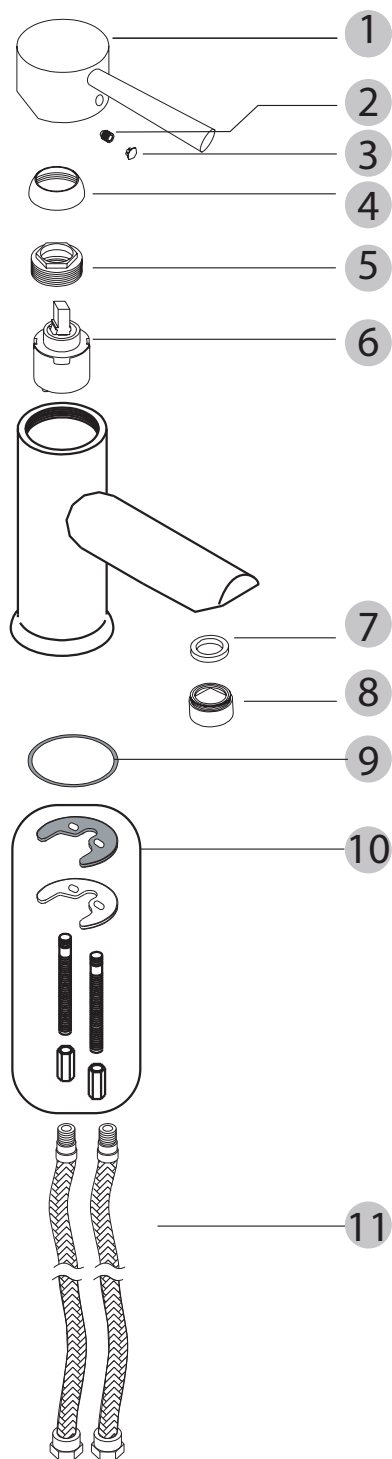

NORO[®] POLO

Art: 0630

	Art.no	Beskrivning	Description
1	9315-A	GREPP	HANDLE
2	9308-B	INSEXSKRUV M5X6MM	ALLEN SCREW M5X6MM
3	9308-A	RÖD/BLÅ TÄCKKÅPA	RED/BLUE COVER PLATE
4	9315-D	KÅPA KROM 40MM INSATS	COVER CHROME 40MM CARTRIDGE
5	9314-C	MUTTER 40MM INSATS	SCREW NUT 40MM CARTRIDGE
6	9300	INSATS 40MM PLATT	INLET CARTRIDGE 40MM FLAT
7	9315-H	PACKNING TILL 1/2" PERLATOR SVART	GASKET 1/2" FOR AERATOR BLACK
8	9315-L	PERLATOR+RING	AERATOR+RING
9	9315-J	O-RING 48MM	O-RING 48MM
10	9315-K	HÄSTSKOKOPPLING KOMPLETT	FITTINGS SET COMPLETE
11	9308-C	FLEXIBLA SLANGAR G3/8 PACKNING KAN TÄTAS MOT SLÄT ÄNDA	FLEXIBLE HOSES G3/8 GASKET CAN CONNECT WITH FLAT END