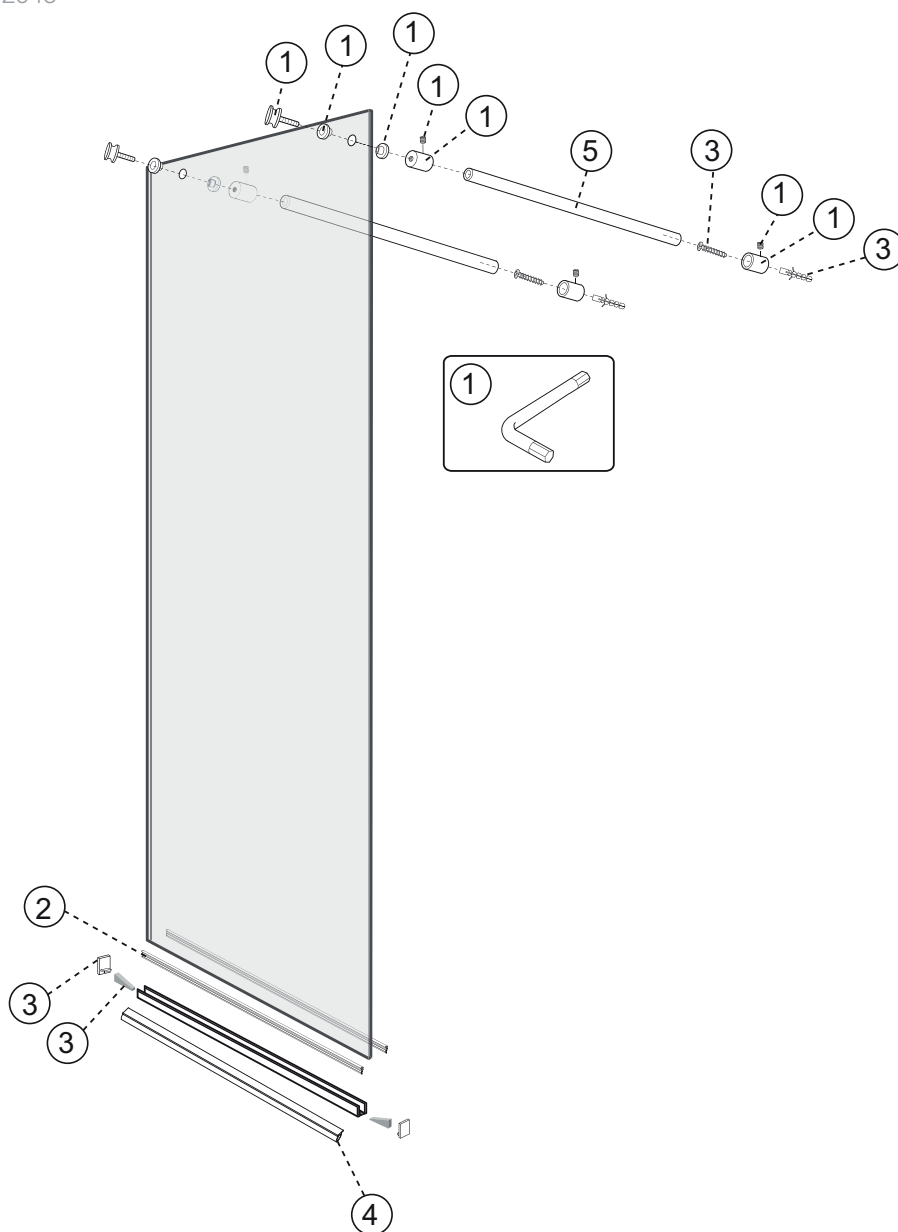

NORO[®] FROST DV 115

Art: 2030, 2034, 2045, 302048

	art.no.	beskrivning	description
1	9130-A	FROST ANSLUTNINGSSATS DRAPERISTÅNG ALU	FROST DV CONNECTOR FRONT-BAR ALU
	9306563	FROST ANSLUTNINGSSATS DRAPERISTÅNG SVART	FROST DV CONNECTOR FRONT-BAR BLACK
2	9130-C	FROST TÄTLIST TILL GLAS 3M	FROST GLASS FIXING GASKET 3M
3	9130-H	SKRUVPÅSE TILL FROST DV 115	SCREW KIT FOR FROST DV 115
4	9130-I	FROST GOLVPROFIL 115 MED OMEGA TÄTNING ALU	FROST DV 115 BOTTOM PROFILE + GASKET ALU
	9306564	FROST GOLVPROFIL MED OMEGA TÄTNING SVART 1150CM	FROST DV 115 BOTTOM PROFILE + GASKET BLACK
5	9130-F	FROST DRAPERISTÅNG 120CM ALU	1.2M ALUMINUM BAR ALU
	9306565	FROST DRAPERISTÅNG 120CM SVART	1.2M ALUMINUM BAR BLACK