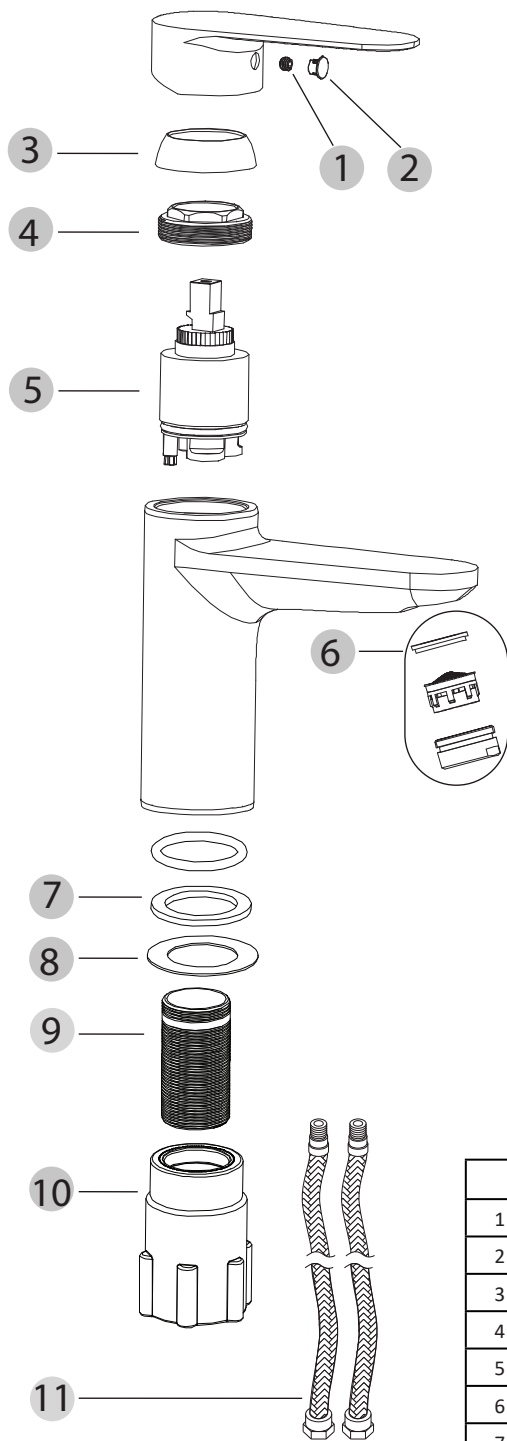

# NORO<sup>®</sup> HOME

Art: 0648

	Art.no	Beskrivning	Description
	1	INSEXSKRUV M5X4MM	ALLEN SCREW M5X4MM
	2	RÖD/BLÅ TÄCKKÅPA	TRF/BLEU COVER
	3	KÅPA	COVER
	4	MUTTER FÖR INSATS	NUT FOR CARTRIDGE
	5	INSATS 35MM HÖG	CARTRIDGE 35MM HIGH
	6	PERLATOR KOMPLETT	AERATOR COMPLETE
	7	PACKNING Ø46.5/33X3MM	PACKNING Ø46.5/33X3MM
	8	GLIDBRICK AFÖR FÄSTMUTTER	WASHER FOR ATTACHING SCREW NUT
	9	FÄSTRÖR GÄNGAT	ATTACHING TUBE THREADED
	10	FÄSTMUTTE STOR SVART	ATTACHING SCREW NUT BLACK LARGE
	11	FLEXIBLA SLANGAR G3/8 PACKNING KAN TÄTAT MOT PLAN ÄNDA	FLEXIBLE HOSES G3/8 GASKET CAN CONNECT WITH FLAT END