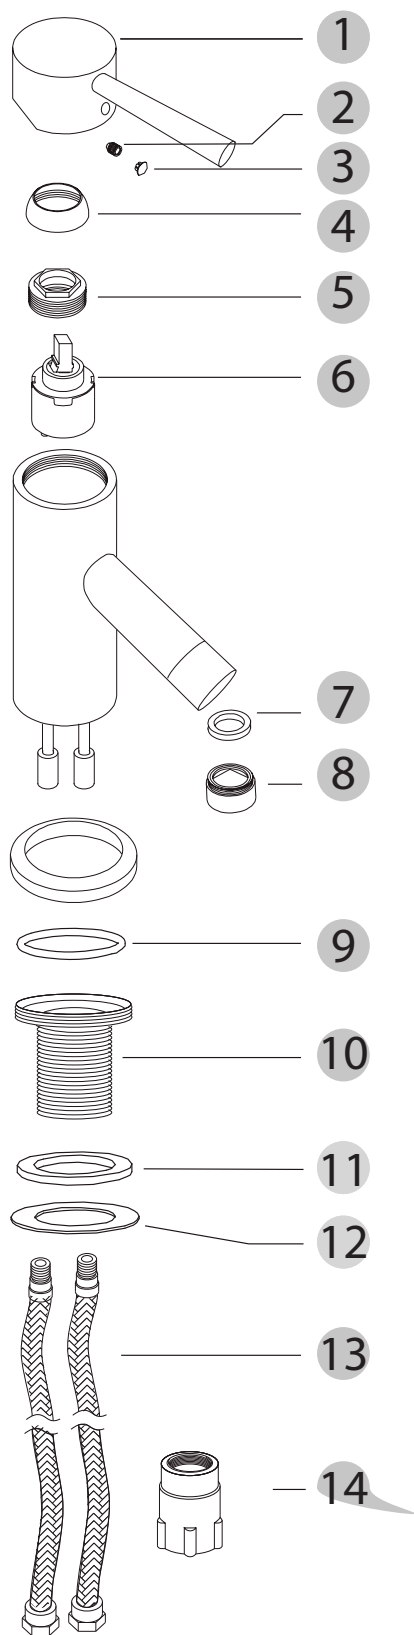

# NORO® STAR H/L

Art: 0641,0605

	Art.no	Beskrivning	Description
1	9315-A	GREPP	HANDLE
2	9308-B	INSEKSKRUV M5X6MM	ALLEN SCREW M5X6MM
3	9308-A	RÖD/BLÅ TÄCKKÅPA	RED/BLUE COVER PLATE
4	9315-D	KÅPA KROM 40MM INSATS	COVER CHROME 40MM CARTRIDGE
5	9314-C	MUTTER 40MM INSATS	SCREW NUT 40MM CARTRIDGE
6	9300	INSATS 40MM PLATT	INLET CARTRIDGE 40MM FLAT
7	9315-N	PACKNING TILL 1/2" PERLATOR	GASKET 1/2" FOR AERATOR
8	9315-O	PERLATOR KOMPLETT STAR	AERATOR COMPLETE STAR
9	9315-Q	O-RING 55X4MM	O-RING 55X4MM
10	9308-O	FÄSTRÖR GÅNGAT	ATTACHING TUBE THREADED
11	9301	PACKNING Ø46.5/33X3MM	GASKET Ø46.5/33X3MM
12	9302	GLIDBRICKA ÖVER FÄSTMUTTER	WASHER FOR ATTACHING SCREW NUT
13	9308-C	FLEXIBLA SLANGAR G3/8 PACKNING KAN TÄTAS MOT SLÄT ÄNDA	FLEXIBLE HOSES G3/8 GASKET CAN CONNECT WITH FLAT END
14	9316-C	FÄSTMUTTER STOR SVART	ATTACHING SCREW NUT LARGE BLACK