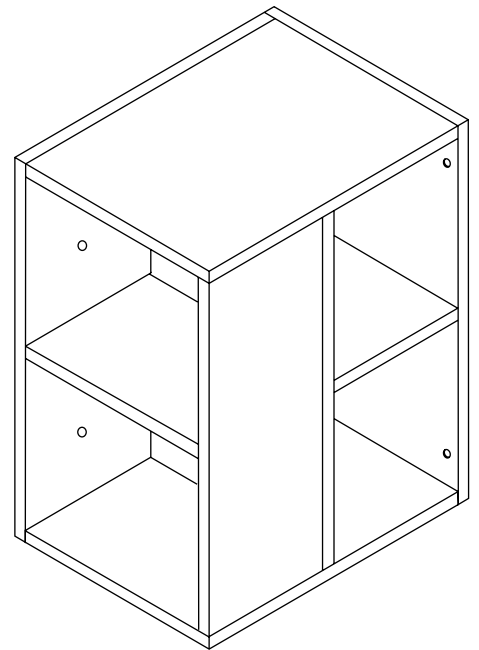

FLEXLINE 300

035 166430 **SE**
info@noro.se

020 7435740 **FI**
info@norokylpyhuone.fi

216 28860 **NO**
info@noro.se

702 52822 **DK**
info@noro.dk