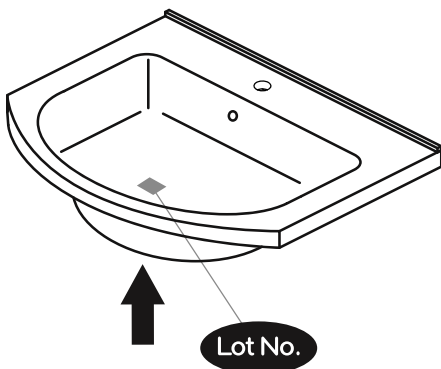

NORO®

FLEXLINE 300

Lot No.

- Ⓢⓔ LOT-nummer
- ⓕⓖ LOT-numeron
- Ⓝⓞ LOT-nummeret
- ⓓⓀ LOT nummer
- ⓊⓀ LOT number

NORO®

- Ⓢⓔ LOT nummer används för spårning av information av produktens tillverkningshistoria. Informationen är mycket viktig i vår strävan av att göra Noro's produkter bättre.
- ⓕⓖ LOT numeroa käytetään jäljittämään tuotteen valmistushistoria. Tieto on erittäin tärkeä jotta voimme parantaa Noro tuotteiden laatua.
- Ⓝⓞ LOT nummer brukes for sporing av informasjon av produktet produksjonshistorie. Informasjonen er viktig for at vi skal kunne gjøre Noro's produkter bedre.
- ⓓⓀ LOT nummer bruges til at spore oplysninger om produktets fremstilling historie. Oplysningerne er meget vigtig i vores bestræbelser på at gøre Noro's produkter bedre.
- ⓊⓀ LOT number is used to track the details of the product's manufacturing history. The information is very important in our quest to make the Noro's products better.

NORO FLEXLINE 300 (mm)

- Ⓢ🇪 Installationsmått
- Ⓢ🇫🇮 Asennusmitat
- Ⓢ🇳🇴 Installasjonsmål
- Ⓢ🇩🇰 Installationsmål
- Ⓢ🇬🇧 Measurements for installation

A x 2

B x 2

4 x 60 mm

C x 4

Ø 10 mm

D x 4

A	B	C
500mm	300mm	415mm

180°

3040

3041

A

X2

B

X2

3040/3041

D

X4

Ø10mm

A

X2

3040/3041

B