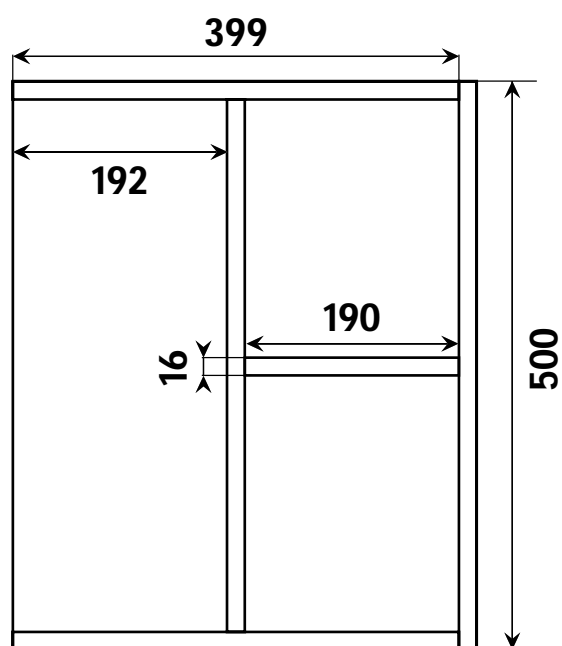

NORO®

FLEXLINE 300

Lot No.

- Ⓢⓔ LOT-nummer
- ⓕⓖ LOT-numeron
- Ⓝⓞ LOT-nummeret
- ⓓⓀ LOT nummer
- ⓊⓀ LOT number

NORO®

- Ⓢⓔ LOT nummer används för spårning av information av produktens tillverkningshistoria. Informationen är mycket viktig i vår strävan av att göra Noro's produkter bättre.
- ⓕⓖ LOT numeroa käytetään jäljittämään tuotteen valmistushistoria. Tieto on erittäin tärkeä jotta voimme parantaa Noro tuotteiden laatua.
- Ⓝⓞ LOT nummer brukes for sporing av informasjon av produktet produksjonshistorie. Informasjonen er viktig for at vi skal kunne gjøre Noro's produkter bedre.
- ⓓⓀ LOT nummer bruges til at spore oplysninger om produktets fremstilling historie. Oplysningerne er meget vigtig i vores bestræbelser på at gøre Noro's produkter bedre.
- ⓊⓀ LOT number is used to track the details of the product's manufacturing history. The information is very important in our quest to make the Noro's products better.

NORO FLEXLINE 300 (mm)

- Ⓢ🇪 Installationsmått
- Ⓢ🇫🇮 Asennusmitat
- Ⓢ🇳🇴 Installasjonsmål
- Ⓢ🇩🇰 Installationsmål
- Ⓢ🇬🇧 Measurements for installation

A x 2

B x 2

4 x 60 mm

C x 4

Ø 10 mm

D x 4

A	B	C
500mm	300mm	415mm

180°

3040

3041

A

X2

B

X2

3040/3041

D

X4

Ø10mm

A

X2

3040/3041

B