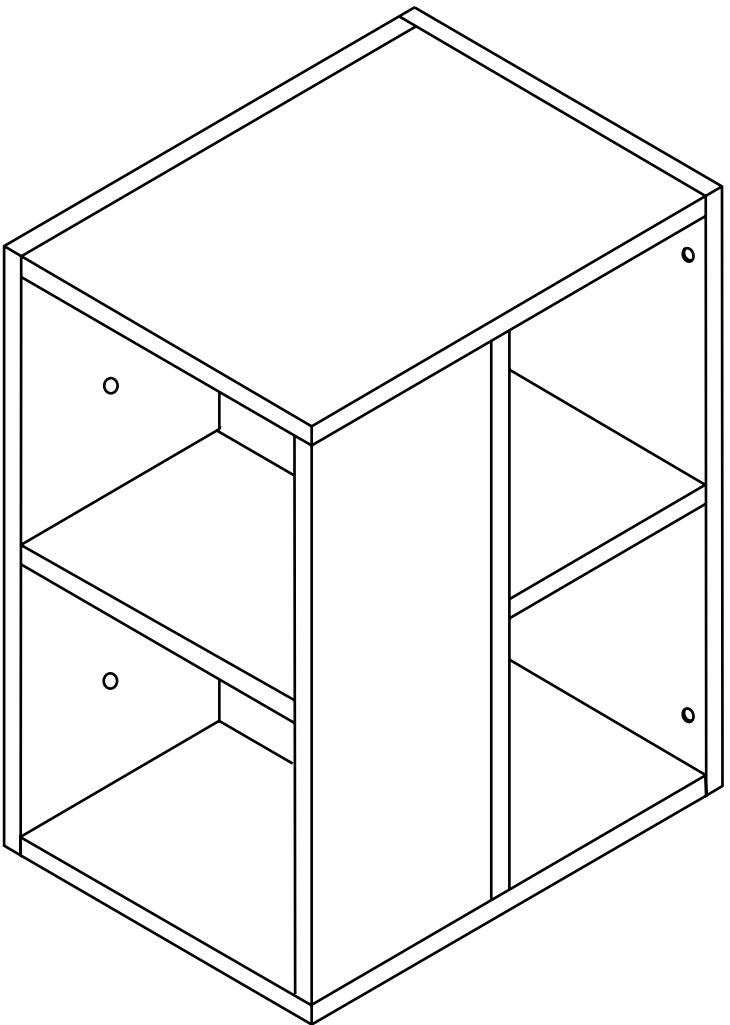

NORO®

FLEXLINE 300

Lot No.

- Ⓢⓔ LOT-nummer
- ⓕⓖ LOT-numeron
- Ⓝⓞ LOT-nummeret
- ⓓⓀ LOT nummer
- ⓊⓀ LOT number

NORO®

- Ⓢⓔ LOT nummer används för spårning av information av produktens tillverkningshistoria. Informationen är mycket viktig i vår strävan av att göra Noro's produkter bättre.
- ⓕⓖ LOT numeroa käytetään jäljittämään tuotteen valmistushistoria. Tieto on erittäin tärkeä jotta voimme parantaa Noro tuotteiden laatua.
- Ⓝⓞ LOT nummer brukes for sporing av informasjon av produktet produksjonshistorie. Informasjonen er viktig for at vi skal kunne gjøre Noro's produkter bedre.
- ⓓⓀ LOT nummer bruges til at spore oplysninger om produktets fremstilling historie. Oplysningerne er meget vigtig i vores bestræbelser på at gøre Noro's produkter bedre.
- ⓊⓀ LOT number is used to track the details of the product's manufacturing history. The information is very important in our quest to make the Noro's products better.

NORO FLEXLINE 300 (mm)

- Ⓢ🇪 Installationsmått
- Ⓢ🇫🇮 Asennusmitat
- Ⓢ🇳🇴 Installasjonsmål
- Ⓢ🇩🇰 Installationsmål
- Ⓢ🇬🇧 Measurements for installation

A x 2

B x 2

4 x 60 mm

C x 4

Ø 10 mm

D x 4

A	B	C
500mm	300mm	415mm

180°

3040

3041

A

X2

B

X2

3040/3041

D

X4

Ø10mm

A

X2

3040/3041

B