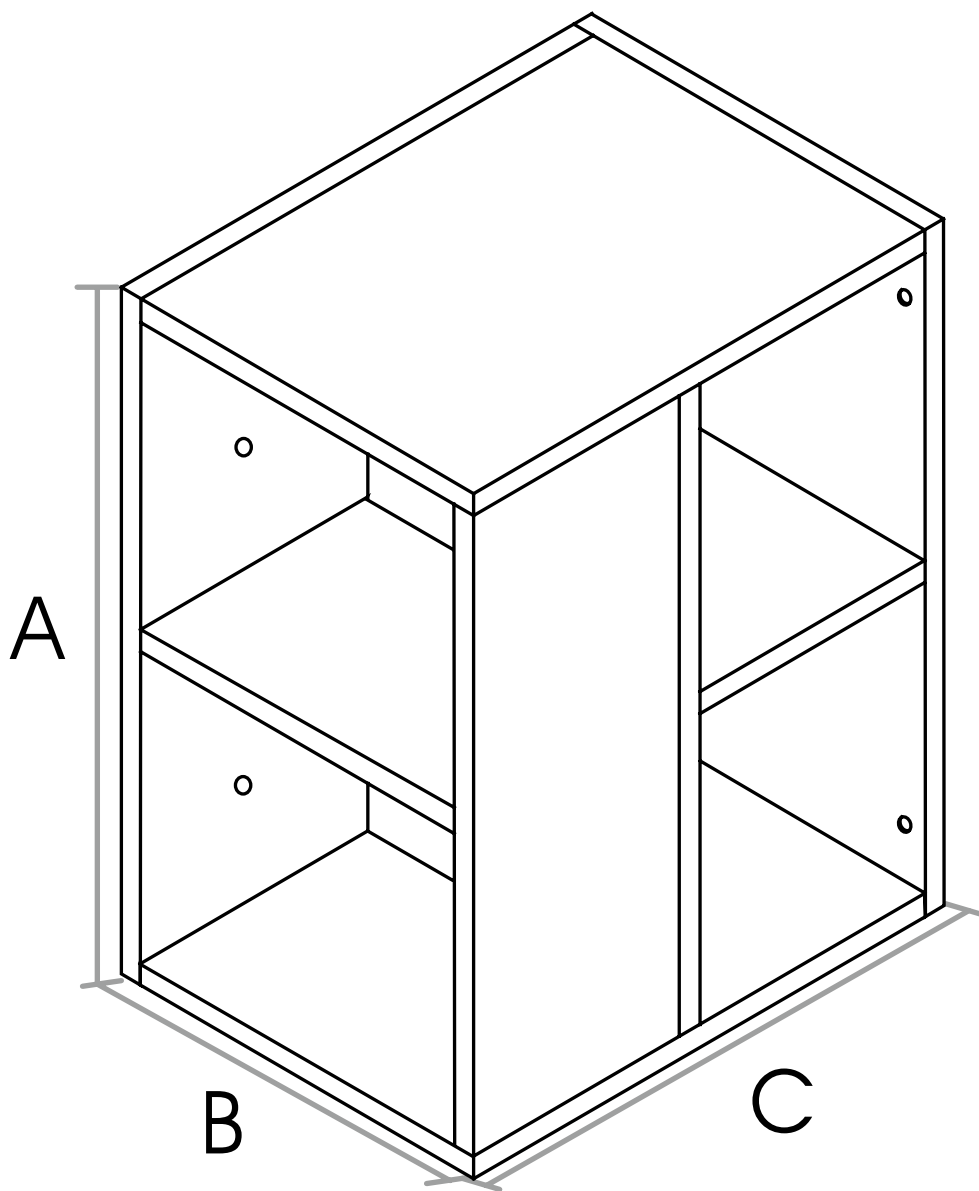

NORO FLEXLINE 300 (mm)

- Ⓢ🇪 Installationsmått
- Ⓢ🇫🇮 Asennusmitat
- Ⓢ🇳🇴 Installasjonsmål
- Ⓢ🇩🇰 Installationsmål
- Ⓢ🇬🇧 Measurements for installation

A x 2

B x 2

4 x 60 mm

C x 4

Ø 10 mm

D x 4

A	B	C
500mm	300mm	415mm

180°

3040

3041

A

X2

B

X2

3040/3041

D

X4

Ø10mm

A

X2

3040/3041

B