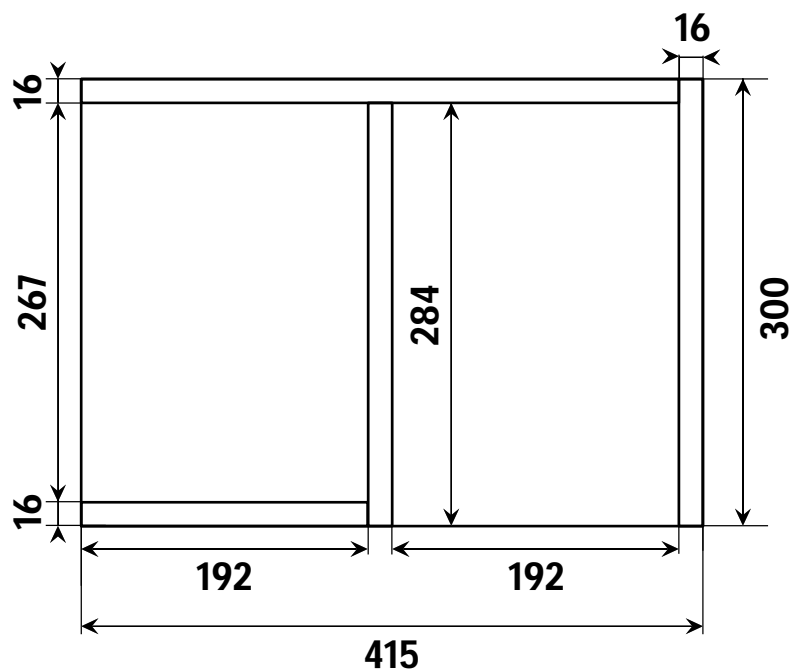

NORO®

FLEXLINE 300

Lot No.

- Ⓢⓔ LOT-nummer
- ⓕⓖ LOT-numeron
- Ⓝⓞ LOT-nummeret
- ⓓⓀ LOT nummer
- ⓊⓀ LOT number

NORO®

- Ⓢⓔ LOT nummer används för spårning av information av produktens tillverkningshistoria. Informationen är mycket viktig i vår strävan av att göra Noro's produkter bättre.
- ⓕⓖ LOT numeroa käytetään jäljittämään tuotteen valmistushistoria. Tieto on erittäin tärkeä jotta voimme parantaa Noro tuotteiden laatua.
- Ⓝⓞ LOT nummer brukes for sporing av informasjon av produktet produksjonshistorie. Informasjonen er viktig for at vi skal kunne gjøre Noro's produkter bedre.
- ⓓⓀ LOT nummer bruges til at spore oplysninger om produktets fremstilling historie. Oplysningerne er meget vigtig i vores bestræbelser på at gøre Noro's produkter bedre.
- ⓊⓀ LOT number is used to track the details of the product's manufacturing history. The information is very important in our quest to make the Noro's products better.

NORO FLEXLINE 300 (mm)

- Ⓢ🇪 Installationsmått
- Ⓢ🇫🇮 Asennusmitat
- Ⓢ🇳🇴 Installasjonsmål
- Ⓢ🇩🇰 Installationsmål
- Ⓢ🇬🇧 Measurements for installation

A x 2

B x 2

4 x 60 mm

C x 4

Ø 10 mm

D x 4

A	B	C
500mm	300mm	415mm

180°

3040

3041

A

X2

B

X2

3040/3041

D

X4

Ø10mm

A

X2

3040/3041

B