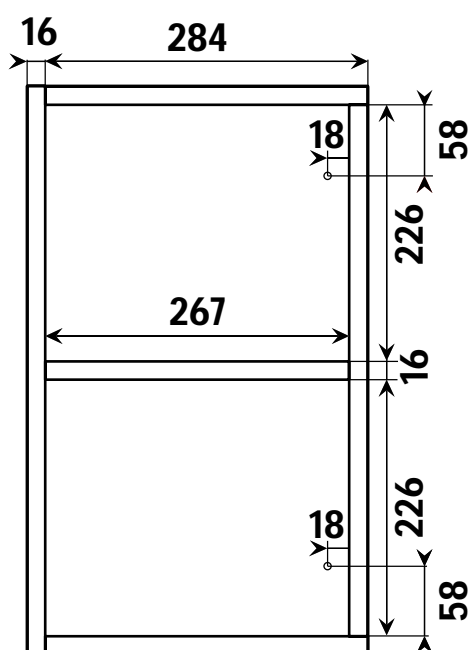

NORO®

FLEXLINE 300

Lot No.

- Ⓢⓔ LOT-nummer
- ⓕⓖ LOT-numeron
- Ⓝⓞ LOT-nummeret
- ⓓⓀ LOT nummer
- ⓊⓀ LOT number

NORO®

- Ⓢⓔ LOT nummer används för spårning av information av produktens tillverkningshistoria. Informationen är mycket viktig i vår strävan av att göra Noro's produkter bättre.
- ⓕⓖ LOT numeroa käytetään jäljittämään tuotteen valmistushistoria. Tieto on erittäin tärkeä jotta voimme parantaa Noro tuotteiden laatua.
- Ⓝⓞ LOT nummer brukes for sporing av informasjon av produktet produksjonshistorie. Informasjonen er viktig for at vi skal kunne gjøre Noro's produkter bedre.
- ⓓⓀ LOT nummer bruges til at spore oplysninger om produktets fremstilling historie. Oplysningerne er meget vigtig i vores bestræbelser på at gøre Noro's produkter bedre.
- ⓊⓀ LOT number is used to track the details of the product's manufacturing history. The information is very important in our quest to make the Noro's products better.

NORO FLEXLINE 300 (mm)

- Ⓢ🇪 Installationsmått
- Ⓢ🇫🇮 Asennusmitat
- Ⓢ🇳🇴 Installasjonsmål
- Ⓢ🇩🇰 Installationsmål
- Ⓢ🇬🇧 Measurements for installation

A x 2

B x 2

4 x 60 mm

C x 4

Ø 10 mm

D x 4

A	B	C
500mm	300mm	415mm

180°

3040

3041

A

X2

B

X2

3040/3041

D

X4

Ø10mm

A

X2

3040/3041

B