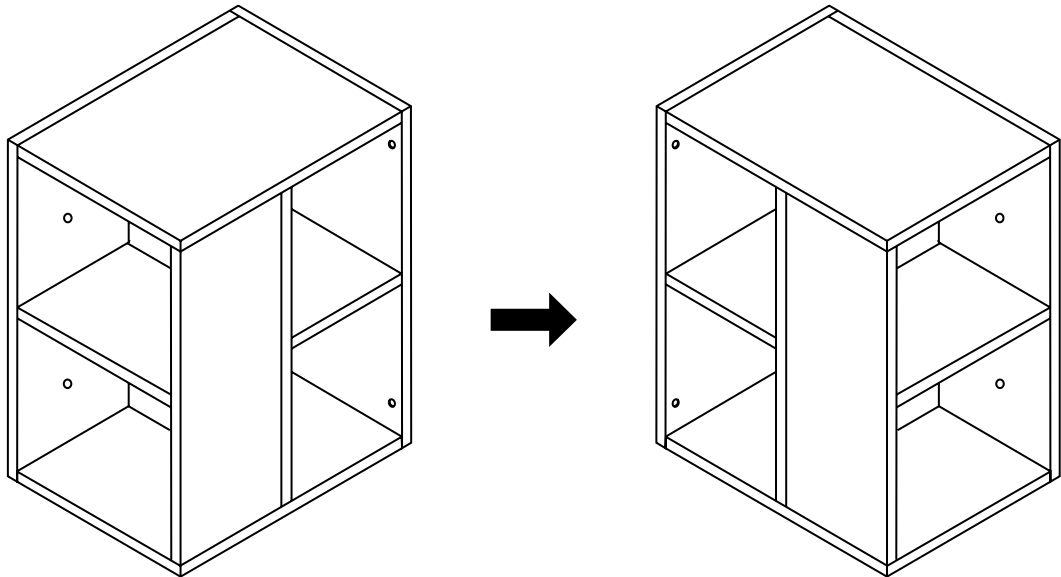

NORO FLEXLINE 300 (mm)

- Ⓢ🇪 Installationsmått
- Ⓢ🇫🇮 Asennusmitat
- Ⓢ🇳🇴 Installasjonsmål
- Ⓢ🇩🇰 Installationsmål
- Ⓢ🇬🇧 Measurements for installation

A x 2

B x 2

4 x 60 mm

C x 4

Ø 10 mm

D x 4

A	B	C
500mm	300mm	415mm

180°

3040

3041

A

X2

B

X2