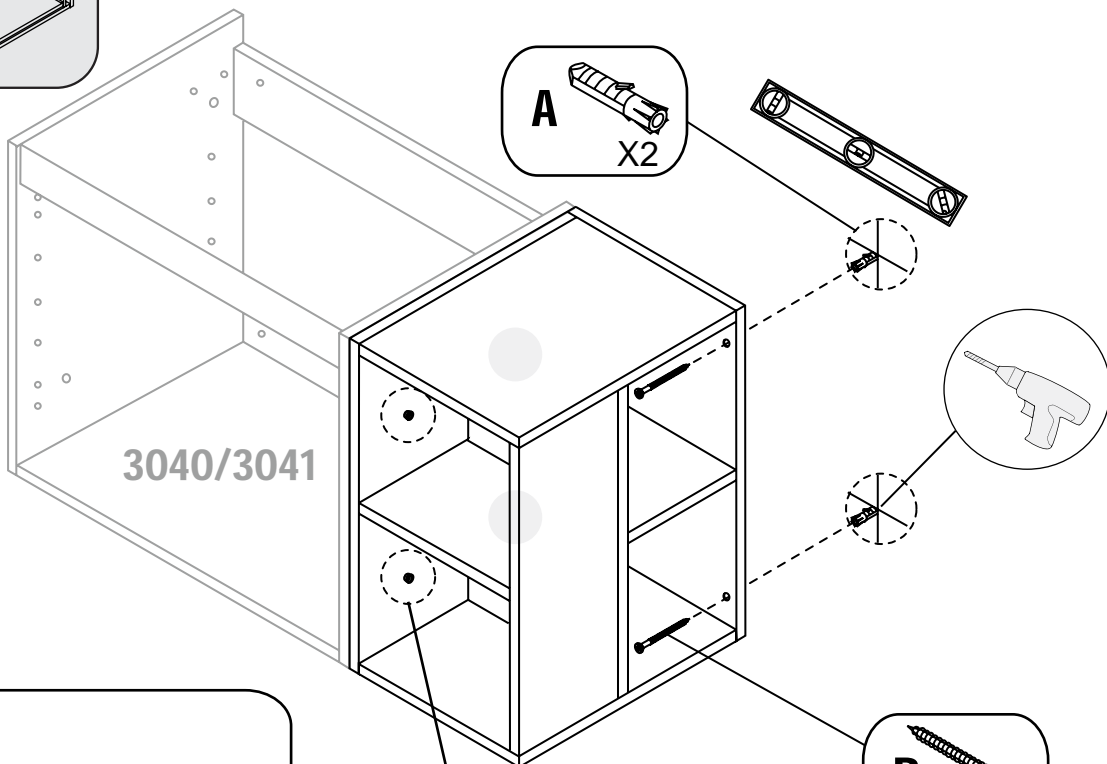

NORO FLEXLINE 300 (mm)

- Ⓢ🇪 Installationsmått
- Ⓢ🇫🇮 Asennusmitat
- Ⓢ🇳🇴 Installasjonsmål
- Ⓢ🇩🇰 Installationsmål
- Ⓢ🇬🇧 Measurements for installation

A x 2

B x 2

4 x 60 mm

C x 4

Ø 10 mm

D x 4

A	B	C
500mm	300mm	415mm

180°

3040

3041

A

X2

B

X2