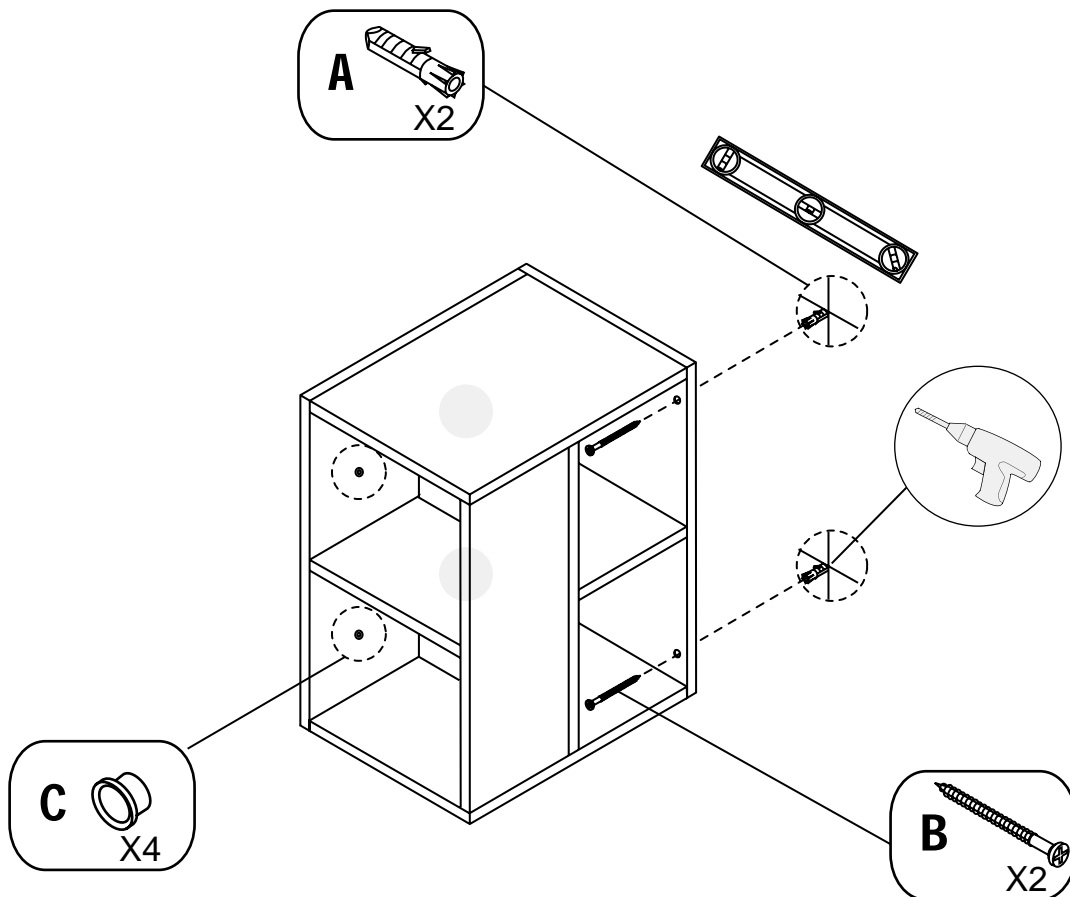

NORO®

FLEXLINE 300

Lot No.

- Ⓢⓔ LOT-nummer
- ⓕⓖ LOT-numeron
- Ⓝⓞ LOT-nummeret
- ⓓⓀ LOT nummer
- ⓊⓀ LOT number

NORO®

- Ⓢⓔ LOT nummer används för spårning av information av produktens tillverkningshistoria. Informationen är mycket viktig i vår strävan av att göra Noro's produkter bättre.
- ⓕⓖ LOT numeroa käytetään jäljittämään tuotteen valmistushistoria. Tieto on erittäin tärkeä jotta voimme parantaa Noro tuotteiden laatua.
- Ⓝⓞ LOT nummer brukes for sporing av informasjon av produktet produksjonshistorie. Informasjonen er viktig for at vi skal kunne gjøre Noro's produkter bedre.
- ⓓⓀ LOT nummer bruges til at spore oplysninger om produktets fremstilling historie. Oplysningerne er meget vigtig i vores bestræbelser på at gøre Noro's produkter bedre.
- ⓊⓀ LOT number is used to track the details of the product's manufacturing history. The information is very important in our quest to make the Noro's products better.

NORO FLEXLINE 300 (mm)

- Ⓢ🇪 Installationsmått
- Ⓢ🇫🇮 Asennusmitat
- Ⓢ🇳🇴 Installasjonsmål
- Ⓢ🇩🇰 Installationsmål
- Ⓢ🇬🇧 Measurements for installation

A x 2

B x 2

4 x 60 mm

C x 4

Ø 10 mm

D x 4

A	B	C
500mm	300mm	415mm

180°

3040

3041

A

X2

B

X2