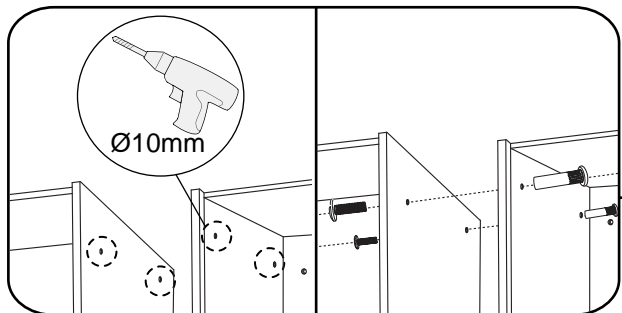

D

X4

Ø10mm

A

X2

3040/3041

B

X2